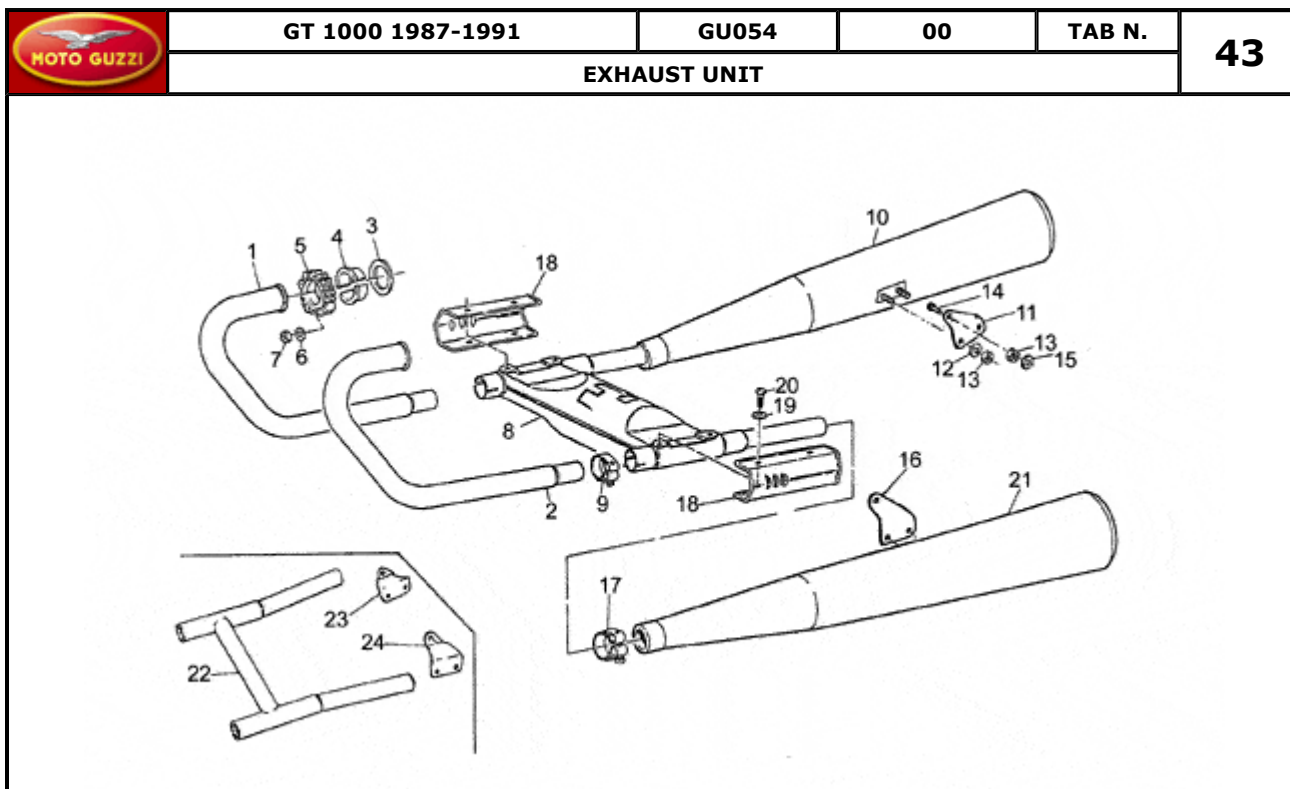

Pos.	Description	Year	I_M	Country	Version	Code	Q.ty	P.Cod.
1	RH exhaust pipe	-	-	-	-	GU14120901	1	
2	LH exhaust pipe	-	-	-	-	GU14120906	1	
3	Gasket	-	-	-	-	GU90718370	2	
4	Spacer	-	-	-	-	GU14121200	2	
5	Flange	-	-	-	-	GU17121061	2	
6	Washer 8,4X13X0,8	-	-	-	-	GU14615901	4	
7	Nut	-	-	-	-	GU92781081	4	
8	Expansion chamber C295	-	-	-	2V	GU30123910	1	
9	Hose clamp	-	-	-	-	GU14126900	2	
10	RH silencer	-	-	-	-	GU29123000	1	
11	Plate	-	-	-	2V	GU28128633	1	
12	Washer	-	-	-	-	GU95001208	4	
13	Nut	-	-	-	-	GU92630508	6	
14	Hex socket screw M8X25	-	-	-	-	GU98622425	2	
15	Spring washer 8x15x0,3	-	-	-	-	GU61270300	2	
16	Plate	-	-	-	2V	GU28128733	1	
17	Hose clamp	-	-	-	-	GU14123400	2	
18	Protection	-	-	-	-	GU28121979	2	
19	Spring washer 8x15x0,3	-	-	-	-	GU61270300	4	
20	Screw	-	-	-	-	GU98326009	4	
21	LH silencer	-	-	-	-	GU29122900	1	
22	Expansion chamber	-	-	-	1V	GU17123962	1	
23	RH plate	-	-	-	1V	GU19128660	1	
24	LH plate	-	-	-	1V	GU19128760	1