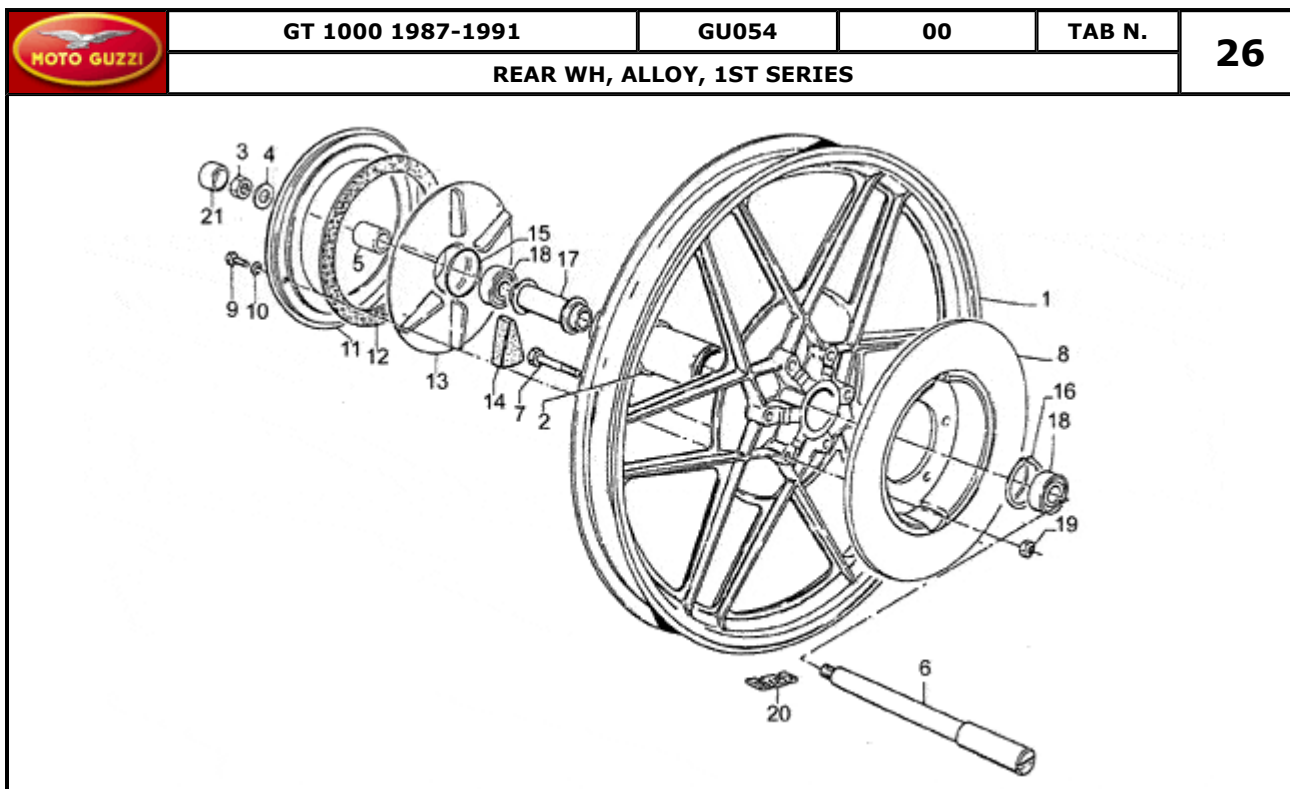

Pos.	Description	Year	I_M_	Country	Version	Code	Q.ty	P.Cod.
1	Rear wheel	-	-	-	-	GU14630650	1	
2	Hub	-	-	-	-	GU14632250	1	
3	Nut M6X1,5	-	-	-	-	GU92602316	1	
4	Washer	-	-	-	-	GU14634400	1	
5	Spacer	-	-	-	-	GU17634150	1	
6	Pin	-	-	-	-	GU17633360	1	
7	Screw	-	-	-	-	GU98052450	6	
8	Rear brake disc	-	-	-	-	GU18635760	1	
9	Hex screw M6X20	-	-	-	-	GU98054320	3	
10	Notched washer	-	-	-	-	GU95021106	3	
11	Flange	-	-	-	-	GU14335650	1	
12	Ring	-	-	-	-	GU14335350	1	
13	Flexible coupling disc	-	-	-	-	GU14335203	1	
14	Rubber cush drive hub	-	-	-	-	GU01336800	12	
15	O-ring	-	-	-	-	GU90706490	1	
16	Circlip	-	-	-	-	GU90271055	1	
17	Bearing internal spacer	-	-	-	-	GU14634050	1	
18	Ball bearing 20X47X14	-	-	-	-	GU92204220	2	
19	Nut	-	-	-	-	GU92630508	6	
20	Counterweight	-	-	-	-	GU14616150	1	
21	Plug	-	-	-	-	GU62616800	1