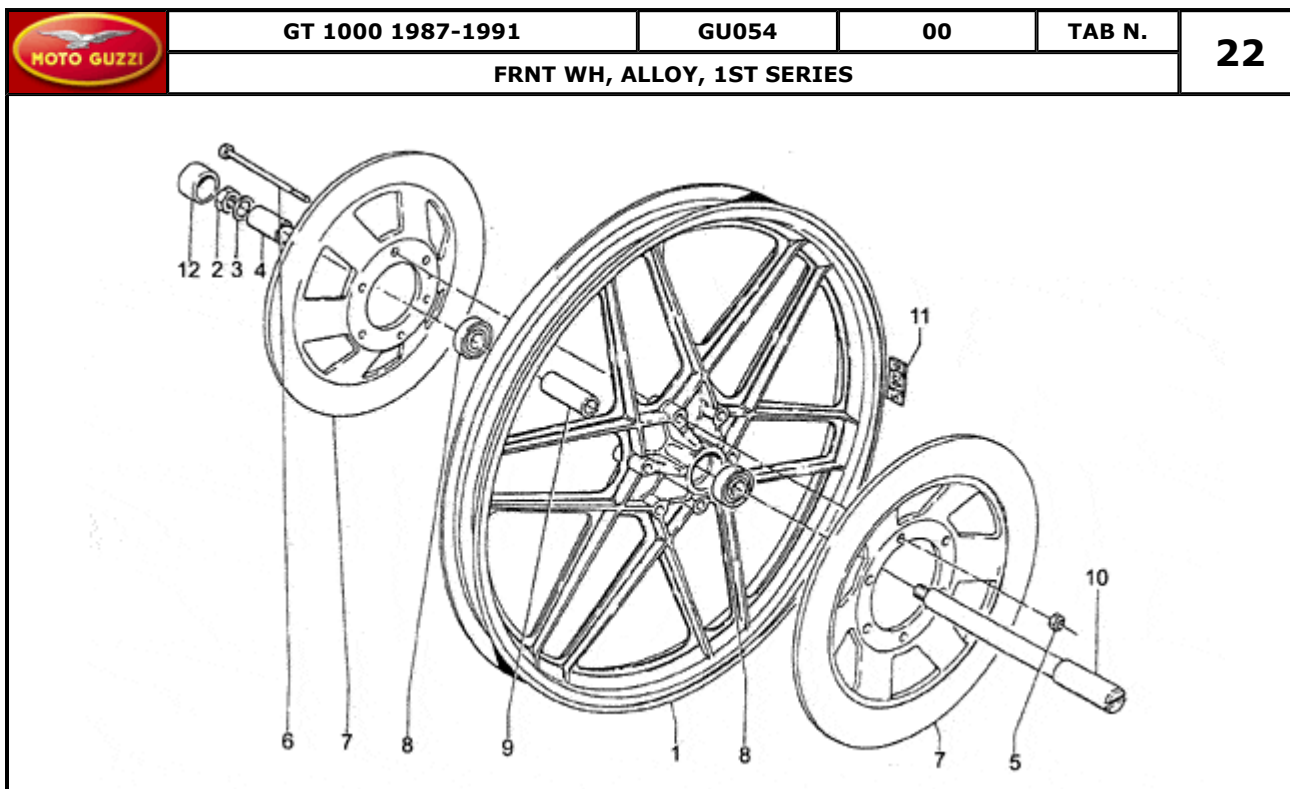

Pos.	Description	Year	I_M_	Country	Version	Code	Q.ty	P.Cod.
1	Front wheel	-	-	-	-	GU17610360	1	
2	Nut M16X1,5	-	-	-	-	GU92602516	1	
3	Washer 17X27X2	-	-	-	-	GU95004217	1	
4	Spacer	-	-	-	-	GU17616360	1	
5	Nut	-	-	-	-	GU92630508	6	
6	Screw	-	-	-	-	GU98052499	6	
7	Front brake disc	-	-	-	-	GU28613345	2	
8	Bearing	-	-	-	-	GU92204221	2	
9	Bearing internal spacer	-	-	-	-	GU17615360	1	
10	Front wheel spindle	-	-	-	-	GU17614160	1	
11	Counterweight	-	-	-	-	GU14616150	1	
12	Plug	-	-	-	-	GU62616800	1