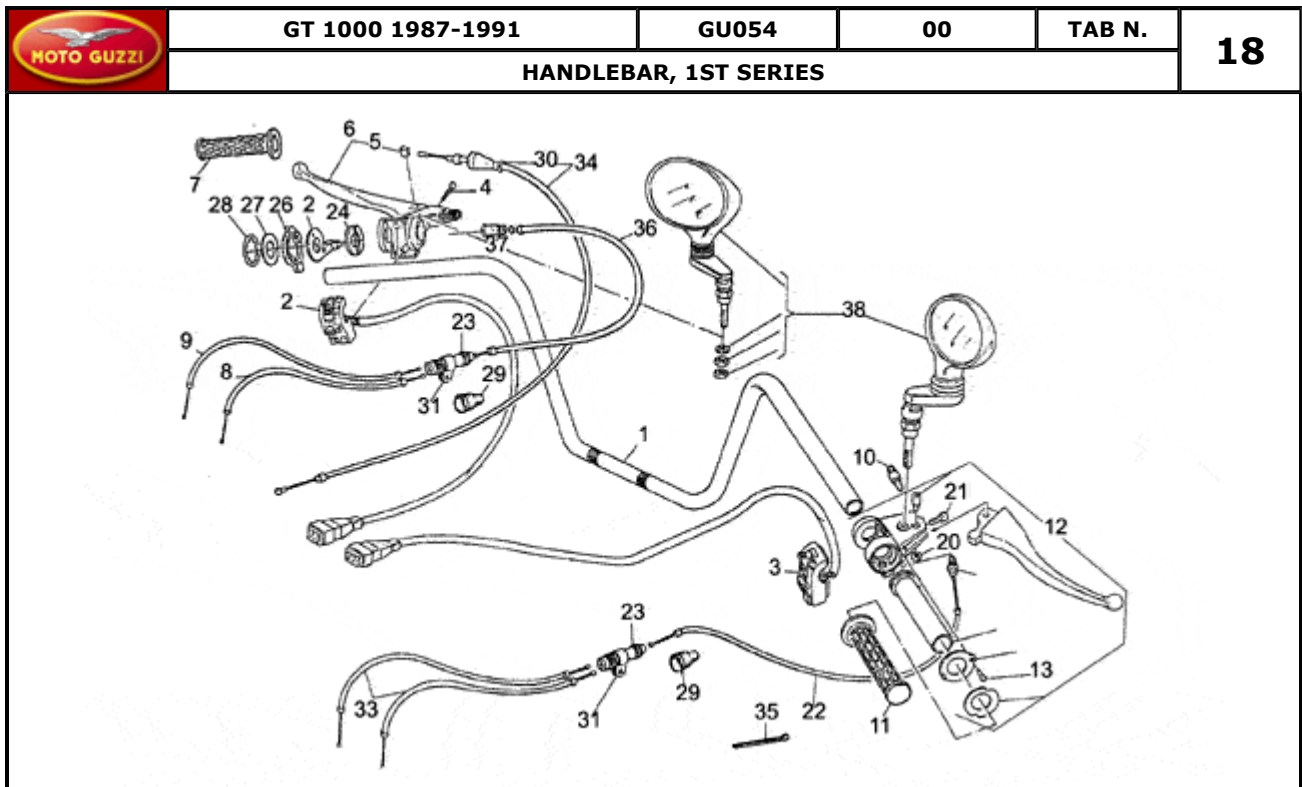

Pos.	Description	Year	I_M_	Country	Version	Code	Q.ty	P.Cod.
1	Handlebar	-	-	-	-	GU28600334	1	
2	LH lights selector	-	-	-	-	GU23738070	1	
3	RH lights selector	-	-	-	-	GU23750370	1	
4	Screw	-	-	-	-	GU98260425	2	
5	Bush	-	-	-	-	GU29608750	1	
6	Clutch lever	-	-	-	-	GU29605550	1	
7	LH hand grip	-	-	-	-	GU29603050	1	
8	RH choke cable	-	-	-	-	GU29133550	1	
9	LH choke cable	-	-	-	-	GU29134050	1	
10	Brake light switch	-	-	-	-	GU29741150	1	
11	RH hand grip	-	-	-	-	GU29603550	1	
12	Throttle cable assy	-	-	-	-	GU29999250	1	
13	Screw	-	-	-	-	GU98280410	1	
20	Nut	-	-	-	-	GU92601206	1	
21	Hex socket screw M6x16	-	-	-	-	GU98612316	1	
22	Throttle cable	-	-	-	-	GU28117533	1	
23	Splitter	-	-	-	-	GU30607910	1	
24	Ring	-	-	-	-	GU29132050	1	
25	Choke control	-	-	-	-	GU29133250	1	
26	Starter lever	-	-	-	-	GU29132350	1	
27	Washer	-	-	-	-	GU29132650	1	
28	Ring	-	-	-	-	GU17751100	1	
29	Cap	-	-	-	-	GU12717600	2	
30	Bellows	-	-	-	-	GU23093870	1	
31	Hose clamp	-	-	-	-	GU19133400	2	
33	Throttle cable w/ splitter	-	-	-	-	GU29117750	2	
34	Clutch cable	-	-	-	-	GU28093033	1	
35	Hose clamp	-	-	-	-	GU61609630	1	
	Hose clamp 3,6x20,6	-	-	-	-	GU14609650	1	
36	Choke cable	-	-	-	-	GU28132833	1	
37	Rubber spacer	-	-	-	-	GU29132750	1	
38	Mirrors-pair	-	-	-	-	GU23999570	1