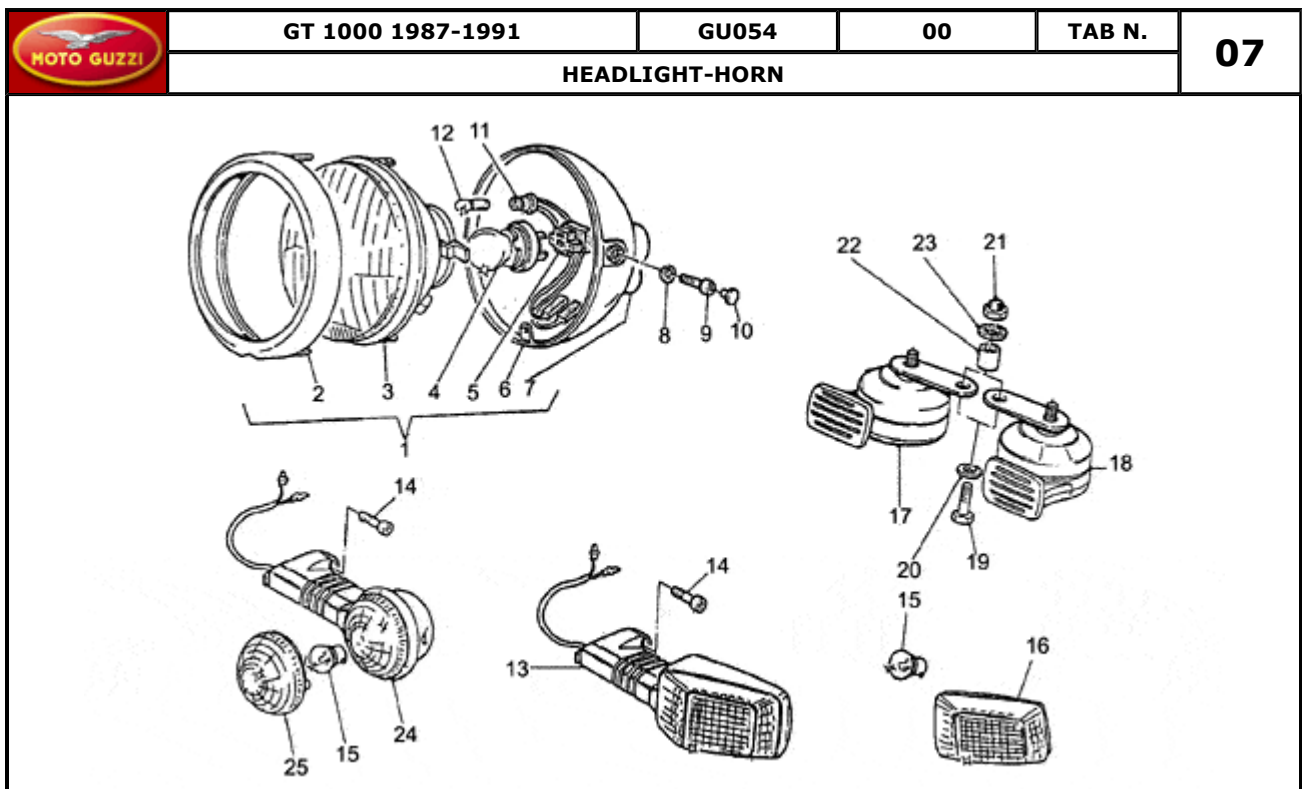

Pos.	Description	Year	I_M	Country	Version	Code	Q.ty	P.Cod.
1	Headlight	-	-	-	-	GU28740533	1	
2	Light frame	-	-	-	-	GU19740454	1	
3	Optical group	-	-	-	-	GU18740435	1	
4	Lamp 12V-55/60W	-	-	-	-	GU93450232	1	
5	Lampholder	-	-	-	-	GU14756255	1	
6	Headlight body	-	-	-	-	GU23740418	1	
7	Rear cap plug	-	-	-	-	GU19740404	1	
8	Washer 10,2x18x2	-	-	-	-	GU95004210	2	
9	Screw	-	-	-	-	GU98622535	2	
10	Plug	-	-	-	-	GU23943510	2	
11	Lampholder	-	-	-	-	GU17740405	1	
12	Lamp 12V-4W	-	-	-	-	GU93450119	1	
13	Turn indicator	-	-	-	1A	GU23750670	2	
14	Screw	-	-	-	-	GU98612320	2	
15	Lamp 12V-10W	-	-	-	-	GU93450127	2	
16	Turn indicator lens	-	-	-	1A	GU23753710	2	
17	Bass horn	-	-	-	-	GU28743701	1	
18	Treble horn	-	-	-	-	GU28743700	1	
19	Hex screw M6X16	-	-	-	-	GU98054316	2	
20	Washer	-	-	-	-	GU95000206	2	
21	Nut	-	-	-	-	GU92781062	2	
22	Washer	-	-	-	-	GU95100125	2	
23	Special washer	-	-	-	-	GU61013800	2	
24	Turn indicator	-	-	-	2A	GU29751660	2	
25	Turn indicator lens	-	-	-	2A	GU29753760	2