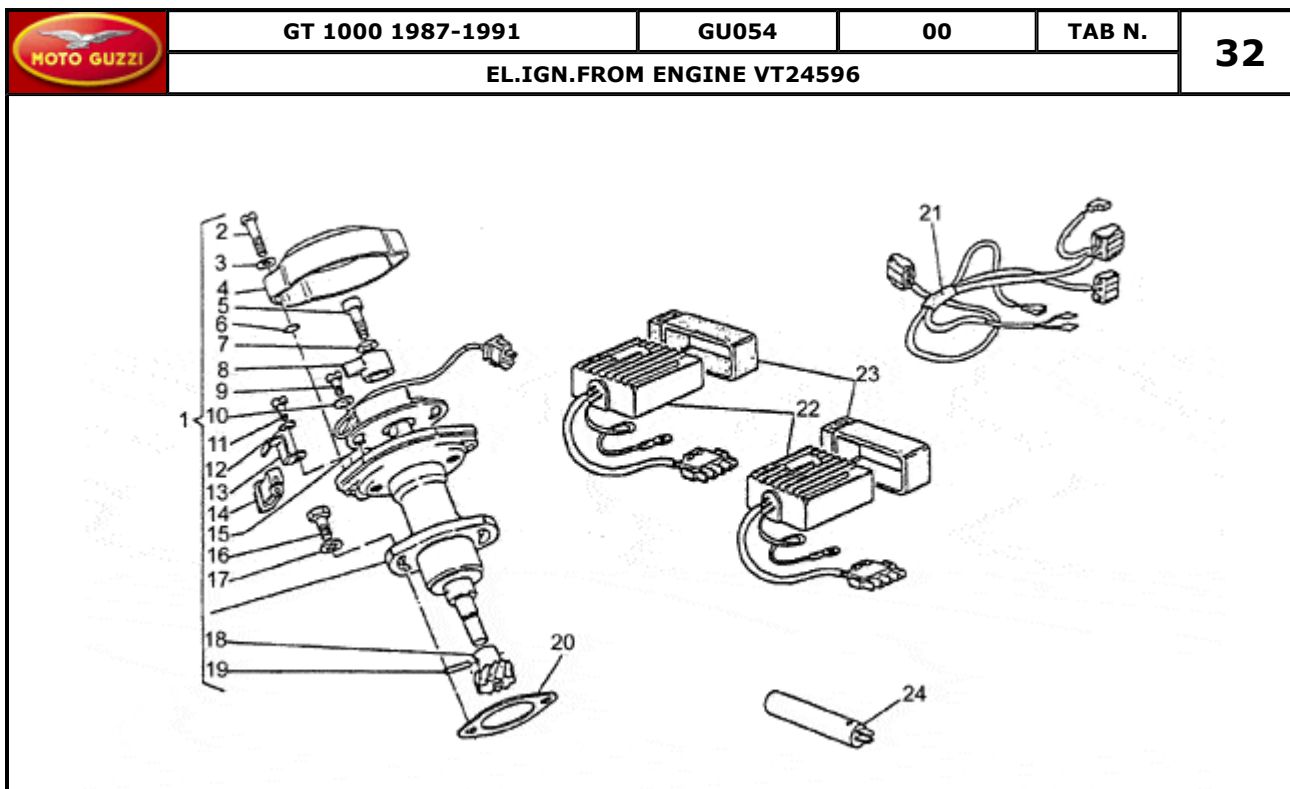

Pos.	Description	Year	I_M	Country	Version	Code	Q.ty	P.Cod.
1	Ignition unit cpl.	-	-	-	-	GU29715470	1	
2	Screw	-	-	-	-	GU98202525	2	
3	Spring washer 5,3X10X0,5	-	-	-	-	GU95129100	2	
4	Cover	-	-	-	-	GU29714870	1	
5	Hex socket screw M6X16	-	-	-	-	GU98622316	1	
6	O-ring	-	-	-	-	GU90706040	2	
7	Washer 6,4x10x0,7	-	-	-	-	GU14217901	1	
8	Rotor	-	-	-	-	GU29721070	1	
9	Screw	-	-	-	-	GU98305012	2	
10	Washer	-	-	-	-	GU95000205	2	
11	Screw	-	-	-	-	GU98200410	1	
12	Washer	-	-	-	-	GU95129080	1	
13	Clamp	-	-	-	-	GU29712970	1	
14	Fairlead	-	-	-	-	GU29710270	1	
15	Phase/revolution sensor	-	-	-	-	GU29722270	1	
16	Screw M8X25	-	-	-	-	GU98054425	2	
17	Washer	-	-	-	-	GU95000208	2	
18	Gear	-	-	-	-	GU14716200	1	
19	Pin	-	-	-	-	GU95510318	1	
20	Gasket	-	-	-	-	GU12715901	1	
21	H.T. wiring	-	-	-	-	GU29722170	1	
22	Electronic control unit	-	-	-	-	GU30721410	2	
23	Flexible support	-	-	-	-	GU27723835	2	
24	Capacitor	-	-	-	-	GU27710435	1