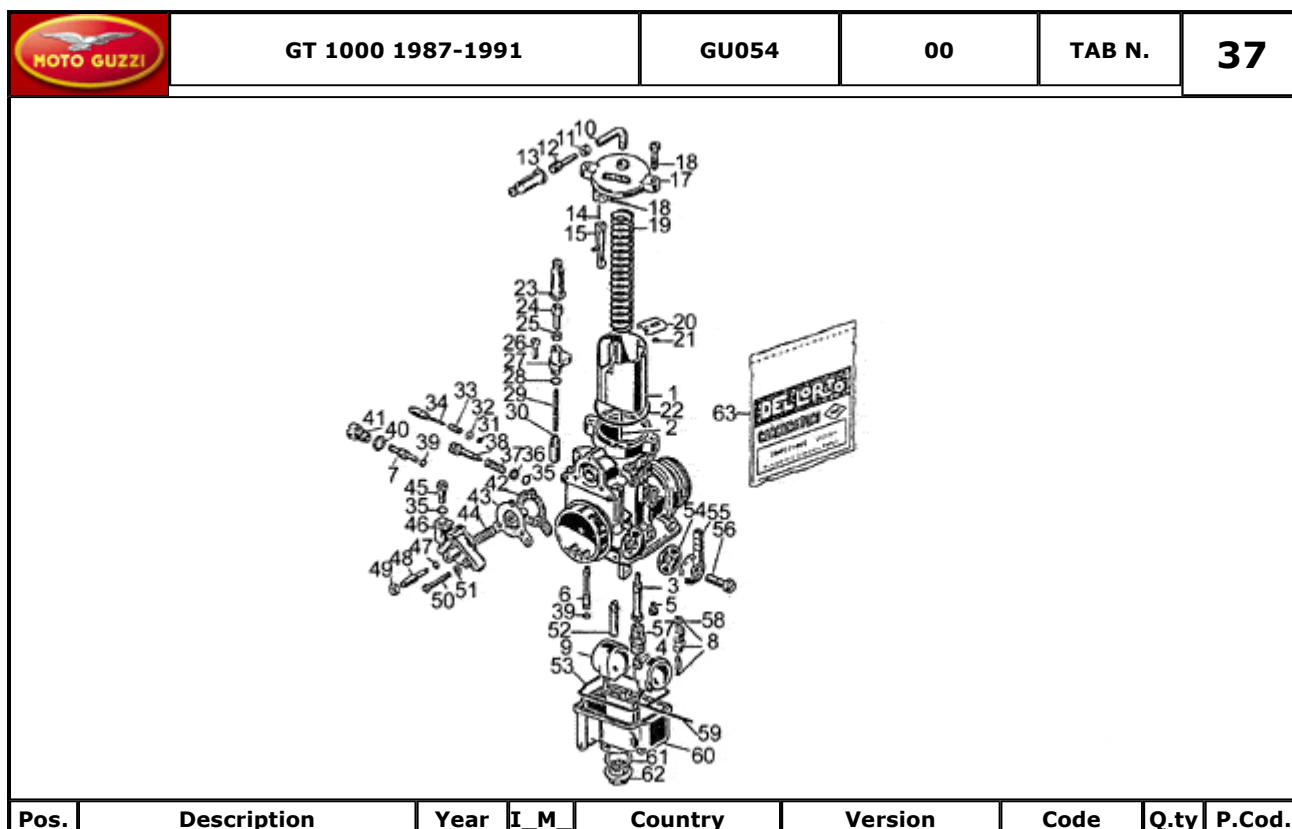

Pos.	Description	Year	I_M	Country	Version	Code	Q.ty	P.Cod.
1	Gas valve 50/3	-	-	-	-	GU28937511	1	
2	Conical pin K23	-	-	-	-	GU28937711	1	
3	Needle valve AB 264	-	-	-	-	GU28935511	1	
4	Main jet	-	-	-	-	GU28935740	1	
5	Idle jet 50	-	-	-	-	GU66935910	1	
6	Starter jet 75	-	-	-	-	GU17936067	1	
7	Pump jet 38	-	-	-	-	GU28939011	1	
8	Needle valve 250	-	-	-	-	GU17939167	1	
9	Float	-	-	-	-	GU14933000	1	
10	Pipe	-	-	-	-	GU49938900	1	
11	Nut	-	-	-	DO1	000000	1	
12	Wire tensioner screw	-	-	-	-	GU53937200	1	
13	Throttle cable cap	-	-	-	O1	000000	1	
14	Spring	-	-	-	-	GU14938050	1	
15	Pump control lever	-	-	-	DO2	000000	1	
16	Screw	-	-	-	-	GU14934650	1	
17	Cover	-	-	-	DO3	000000	1	
18	Pin	-	-	-	DO4	000000	1	
19	Spring	-	-	-	-	GU17937167	1	
20	Plate	-	-	-	DO5	000000	1	
21	Conical pin clip	-	-	-	DO6	000000	1	
22	Gasket	-	-	-	O1	000000	1	
23	Starter cable cap	-	-	-	O1	000000	1	
24	Wire tensioner screw	-	-	-	-	GU12937200	1	
25	Nut	-	-	-	-	GU12937300	1	
26	Screw	-	-	-	-	GU13937900	1	
27	Starter device cover	-	-	-	-	GU17937450	1	
28	Gasket	-	-	-	O1	000000	1	
29	Spring	-	-	-	-	GU13937600	1	
30	Starter valve	-	-	-	-	GU13937800	1	
31	Gasket	-	-	-	O1	000000	1	
32	Flat washer	-	-	-	-	GU65933700	1	
33	Spring	-	-	-	-	GU13936300	1