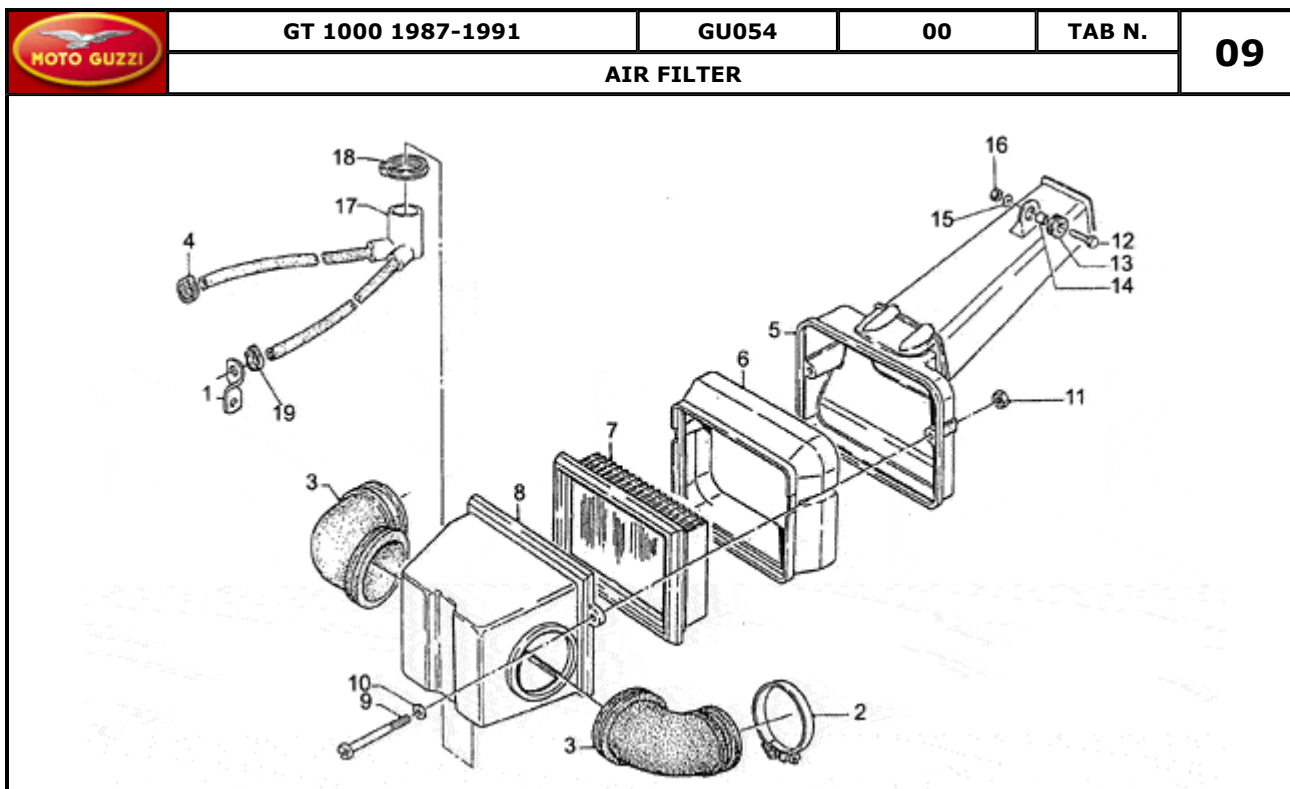

Pos.	Description	Year	I_M_	Country	Version	Code	Q.ty	P.Cod.
1	Plate	-	-	-	-	GU14115401	1	
2	Hose clamp 57x59,5x10	-	-	-	-	GU93305057	2	
3	Carburettor flange	-	-	-	-	GU14114460	2	
4	Hose clamp	-	-	-	-	GU28157850	1	
5	Filter cover	-	-	-	-	GU28113450	1	
6	Air filter support	-	-	-	-	GU28114050	1	
7	Air filter	-	-	-	-	GU28113650	1	
8	Air box	-	-	-	-	GU28114350	1	
9	Screw	-	-	-	-	GU98052270	2	
10	Washer	-	-	-	-	GU95000205	2	
11	Nut	-	-	-	-	GU92630105	2	
12	Hex screw M6X20	-	-	-	-	GU98054320	1	
13	Rubber spacer	-	-	-	-	GU91551085	1	
14	Spacer	-	-	-	-	GU91180607	1	
15	Washer 6,4x12x1,2	-	-	-	-	GU95100141	1	
16	Nut M6x1	-	-	-	-	GU92630106	1	
17	Pipe	-	-	-	-	GU28157050	1	
18	Hose clamp	-	-	-	-	GU28157950	2	
19	Hose clip d.26x0,8	-	-	-	-	GU28157750	2