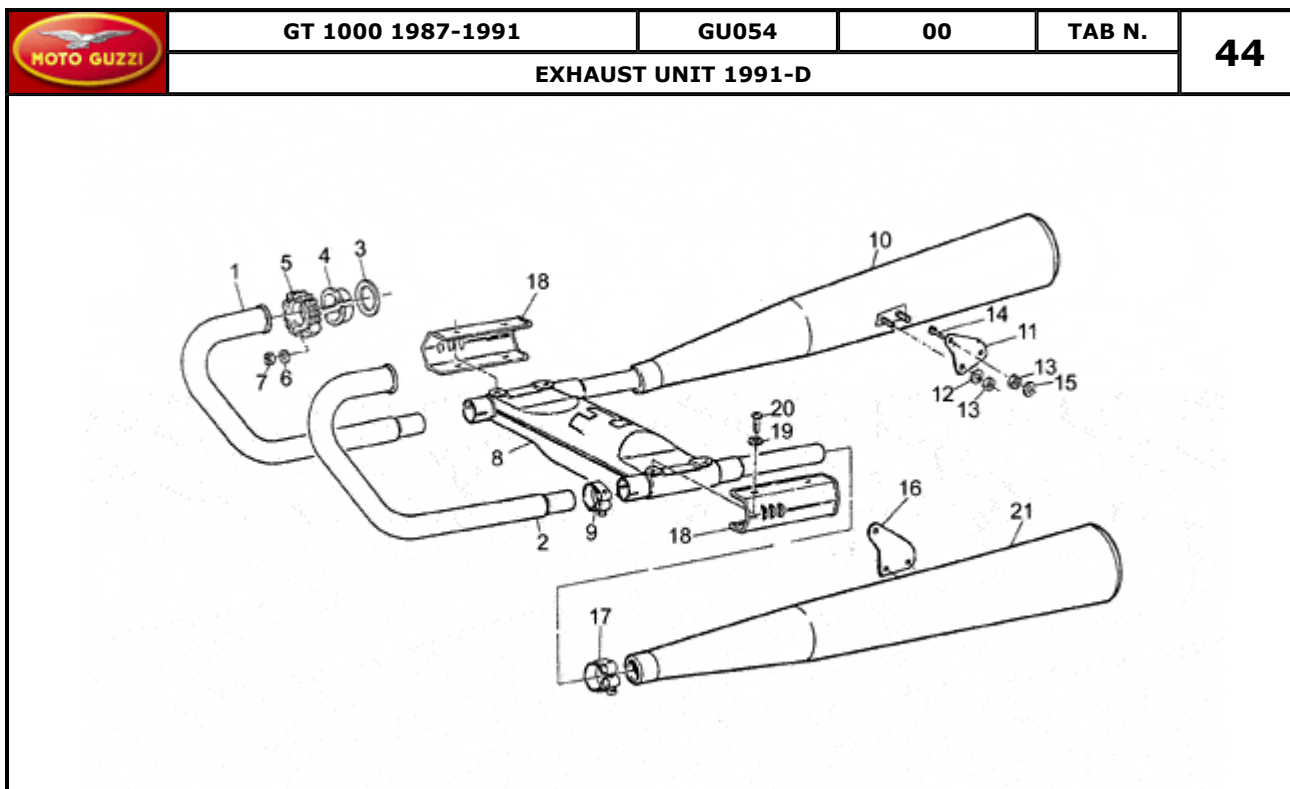

Pos.	Description	Year	I_M	Country	Version	Code	Q.ty	P.Cod.
1	RH exhaust pipe	-	-	-	-	GU29120950	1	
2	LH exhaust pipe	-	-	-	-	GU29120951	1	
3	Gasket	-	-	-	-	GU90718370	2	
4	Spacer	-	-	-	-	GU14121200	2	
5	Flange	-	-	-	-	GU17121061	2	
6	Washer 8,4X13X0,8	-	-	-	-	GU14615901	4	
7	Nut	-	-	-	-	GU92781081	4	
8	Expansion chamber C2938	-	-	-	CT	GU29123938	1	
	Expansion chamber C295	-	-	-	-	GU30123910	1	
9	Hose clamp	-	-	-	-	GU14126900	2	
10	RH silencer	-	-	-	-	GU29123000	1	
11	Plate	-	-	-	-	GU28128633	1	
12	Washer	-	-	-	-	GU95001208	4	
13	Nut	-	-	-	-	GU92630508	6	
14	Hex socket screw M8X25	-	-	-	-	GU98622425	2	
15	Spring washer 8x15x0,3	-	-	-	-	GU61270300	2	
16	Plate	-	-	-	-	GU28128733	1	
17	Hose clamp	-	-	-	-	GU14123400	2	
18	Protection	-	-	-	-	GU28121979	2	
19	Spring washer 8x15x0,3	-	-	-	-	GU61270300	4	
20	Screw	-	-	-	-	GU98326009	4	
21	LH silencer	-	-	-	-	GU29122900	1