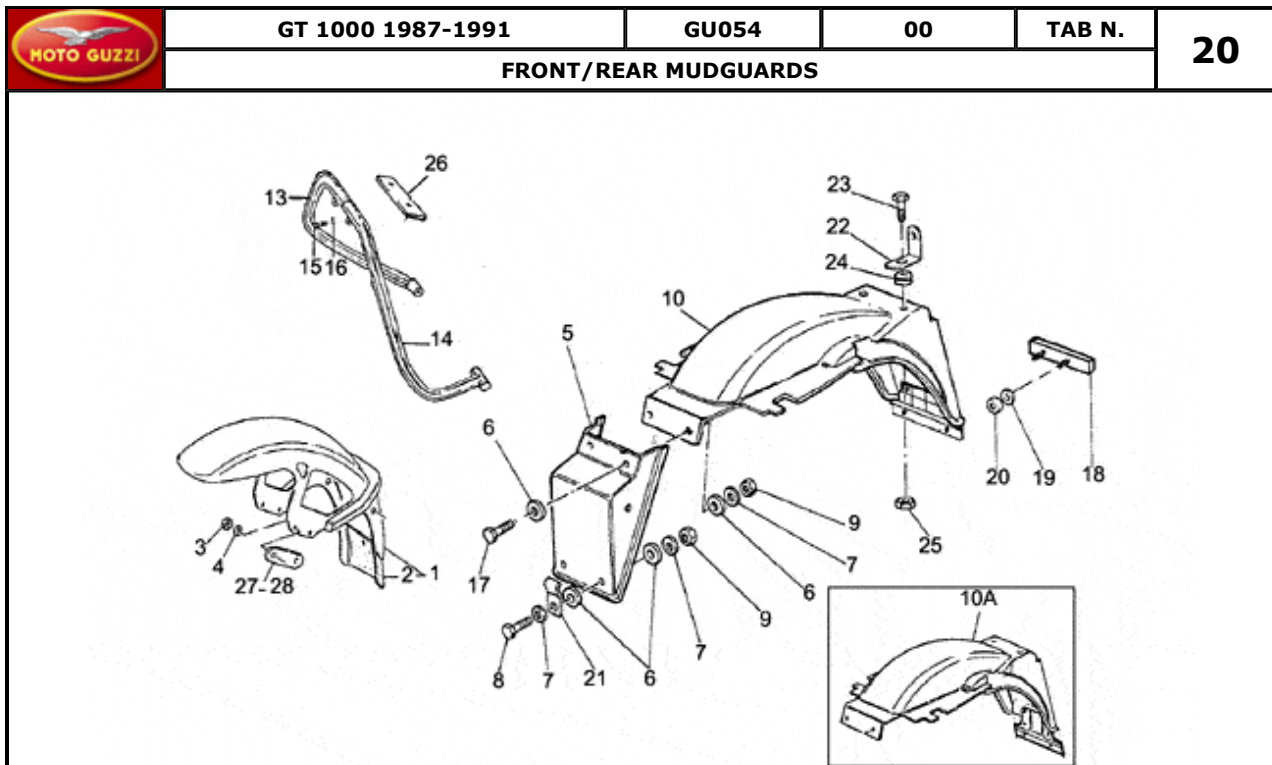

Pos.	Description	Year	I_M_	Country	Version	Code	Q.ty	P.Cod.
1	Front mudguard	-	-	-	-	n	GU28434333	1
	Front mudguard	-	-	-	-	v	GU28434329	1
	Front mudguard	-	-	-	-	r	GU28434334	1
	Front mudguard	-	-	-	-	gr	GU28434300001	1
2	Splash guard	-	-	-	-	-	GU28436945	1
3	Nut	-	-	-	-	-	GU92630508	4
4	Spring washer 8x15x0,3	-	-	-	-	-	GU61270300	4
5	Splash guard	-	-	-	-	-	GU14438700	1
6	Rubber spacer	-	-	-	-	-	GU93110060	8
7	Washer 6,4x12x1,2	-	-	-	-	-	GU95100141	4
8	Hex screw M6X20	-	-	-	-	-	GU98054320	2
9	Nut M6x1	-	-	-	-	-	GU92630106	4
10	Rear mudguard	-	-	D	-	-	GU28437033	1
	Rear mudguard	-	-	I	-	-	GU28437010	1
13	RH side bumper	-	-	-	-	-	GU17450300	1
14	LH side bumper	-	-	-	-	-	GU17450400	1
15	Hex screw M8X20	-	-	-	-	-	GU98054420	2
16	Washer	-	-	-	-	-	GU95004208	2
17	Screw	-	-	-	-	-	GU98054325	2
18	Rear reflector	-	-	-	-	-	GU28745800	1
19	Washer	-	-	-	-	-	GU95129080	2
20	Nut	-	-	-	-	-	GU92602204	2
21	U-bolt	-	-	-	-	-	GU93301313	2
22	Plate	-	-	-	-	-	GU28438000	2
23	Screw	-	-	-	-	-	GU98326016	2
24	Rubber spacer	-	-	-	-	-	GU93110060	2
25	Nut M6x1	-	-	-	-	-	GU92630106	2
26	Plate	-	-	-	-	-	GU17451750	2
27	Plate	-	-	-	1A	-	GU19436600	2
28	Plate	-	-	-	2A	-	GU28436633	2