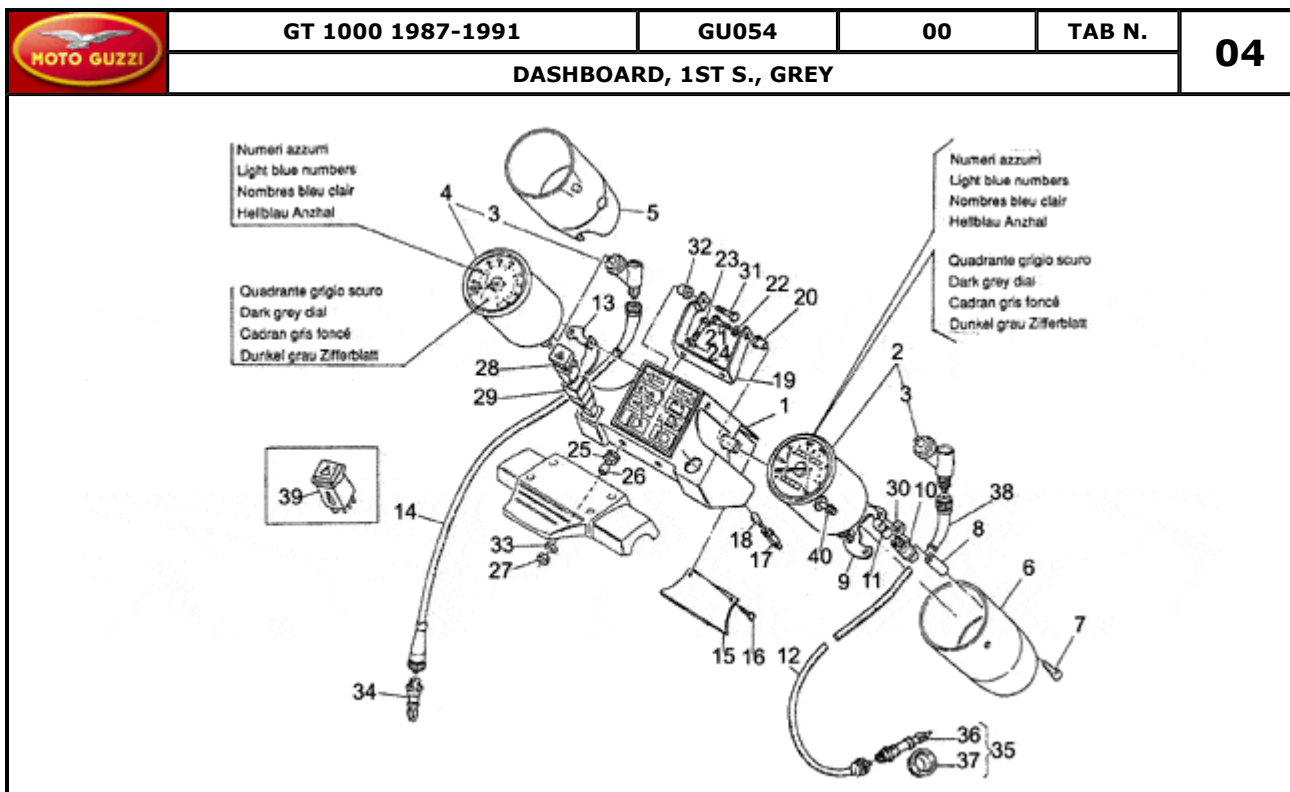

Pos.	Description	Year	I_M	Country	Version	Code	Q.ty	P.Cod.
1	Dashboard box assy.	-	-	-	-	GU23760010	1	
2	Speedometer	-	-	-	-	GU23761570	1	
3	Gear 60°	-	-	-	-	GU23768310	2	
4	Tachometer	-	-	-	-	GU23767270	1	
5	Rev counter container	-	-	-	-	GU23761910	1	
6	Speedometer container	-	-	-	-	GU23762010	1	
7	Screw	-	-	-	-	GU98622214	2	
8	Spacer	-	-	-	-	GU23765110	2	
9	Plate	-	-	-	-	GU23764910	1	
10	Lampholder	-	-	-	-	GU14768650	2	
11	Lamp 12V 3W	-	-	-	-	GU17762150	2	
12	Speedometer transmission	-	-	-	-	GU12760400	1	
13	Plate	-	-	-	-	GU23766510	1	
14	Rev counter transmission	-	-	-	-	GU19768100	1	
15	Lower cover	-	-	-	-	GU29765250	1	
16	Self-tap screw	-	-	-	-	GU99210210	2	
17	Lampholder	-	-	-	-	GU19768680	8	
18	Lamp 12V-1,2W	-	-	-	-	GU93450140	8	
19	U-bolt	-	-	-	-	GU23764110	1	
20	Spacer	-	-	-	-	GU23766911	1	
21	Screw	-	-	-	-	GU98054225	1	
22	Washer	-	-	-	-	GU95004205	2	
23	Hex screw M6X22	-	-	-	-	GU98054322	2	
24	Washer 6,15x11x0,8	-	-	-	-	GU95004206	2	
25	Rubber spacer	-	-	-	-	GU91551085	2	
26	Spacer	-	-	-	-	GU91180607	2	
27	Nut M6x1	-	-	-	-	GU92630106	2	
28	Turn indicator switch	-	-	-	1A	GU28745760	1	
29	Rubber protection	-	-	-	-	GU35755780	1	
30	Rubber spacer	-	-	-	-	GU93110060	4	
31	Screw	-	-	-	-	GU98054230	1	
32	Spacer	-	-	-	-	GU23766910	1	
33	Special washer	-	-	-	-	GU61013800	2