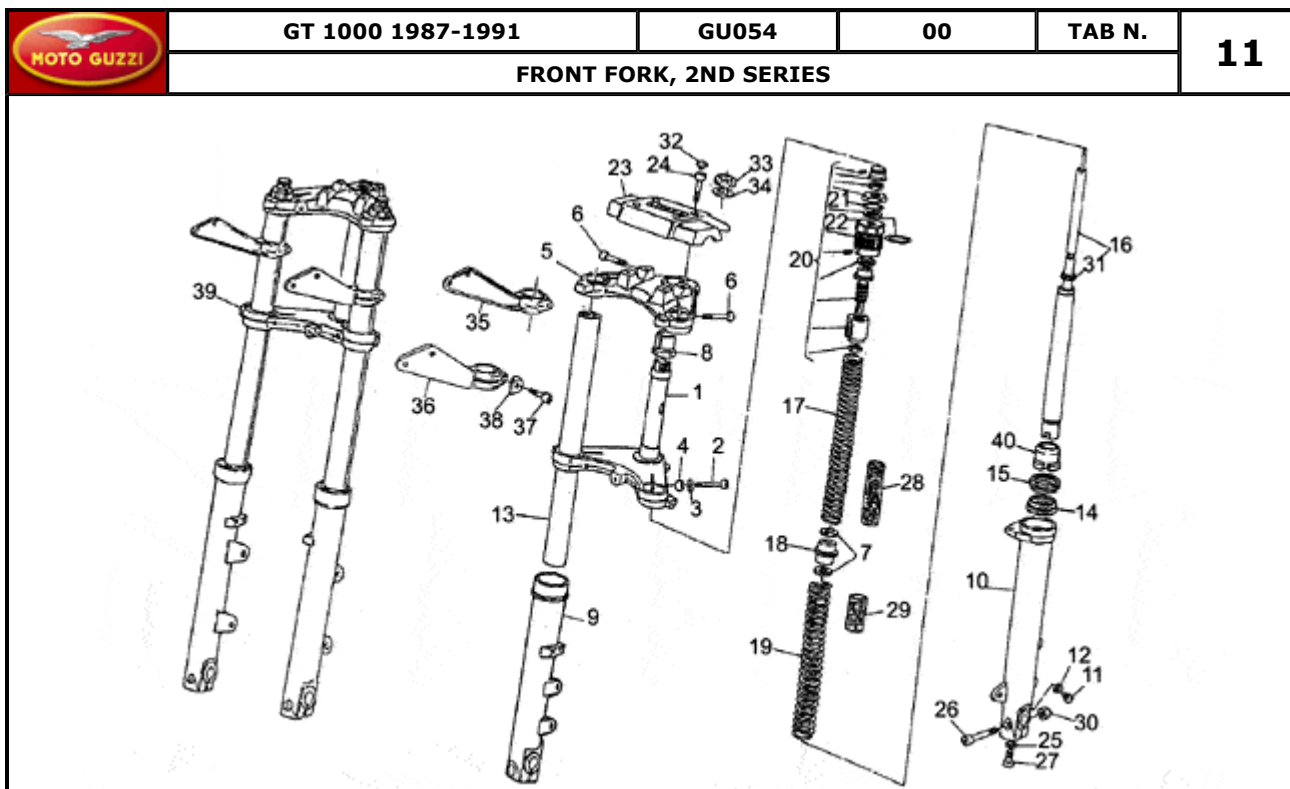

Pos.	Description	Year	I_M	Country	Version	Code	Q.ty	P.Cod.
1	Lower plate	-	-	-	-	GU29494050	1	
2	Hex socket screw M10x60	-	-	-	-	GU98620560	2	
3	Washer 10,2x18x2	-	-	-	-	GU95004210	2	
4	Spacer	-	-	-	-	GU91181110	2	
5	Fork upper plate	-	-	-	-	GU30493110	1	
6	Screw M10X40	-	-	-	-	GU98620540	3	
7	Washer 17X27X2	-	-	-	-	GU95004217	4	
8	Steering lock bush	-	-	-	-	GU18516660	1	
9	RH sleeve	-	-	-	-	GU28522534	1	
10	LH sleeve	-	-	-	-	GU28522634	1	
11	Hex socket screw M6X16	-	-	-	-	GU98622316	2	
12	Washer 6,25x10x1,5	-	-	-	-	GU95100116	2	
13	Front fork	-	-	-	-	GU29525450	2	
14	Gasket ring	-	-	-	-	GU90403952	2	
15	Dust cover	-	-	-	-	GU29524550	2	
16	Fork shock absorber	-	-	-	-	GU29526460	2	
17	Spring	-	-	-	-	GU29526960	2	
18	Bush	-	-	-	-	GU29527960	2	
19	Return spring	-	-	-	-	GU29526650	2	
20	Adjustment kit	-	-	-	-	GU28999590	2	
21	O-ring 23,52x1,78	-	-	-	-	GU90706235	2	
22	Gasket ring	-	-	-	-	GU90706282	2	
23	Handlebar fixing plate	-	-	-	-	GU28500233	1	
24	Screw M8X35	-	-	-	-	GU98620435	4	
25	Gasket	-	-	-	-	GU10528900	2	
26	Screw	-	-	-	-	GU98820540	2	
27	Screw 25 mm	-	-	-	-	GU98622525	2	
28	Upper anti-rubbing pipe	-	-	-	-	GU29526360	1	
29	Lower anti-rubbing pipe	-	-	-	-	GU29526361	1	
30	Nut	-	-	-	-	GU92781100	2	
31	Nylon washer	-	-	-	-	GU28526590	2	
32	Plug	-	-	-	-	GU23943410	6	
33	Plug	-	-	-	-	GU18513460	1