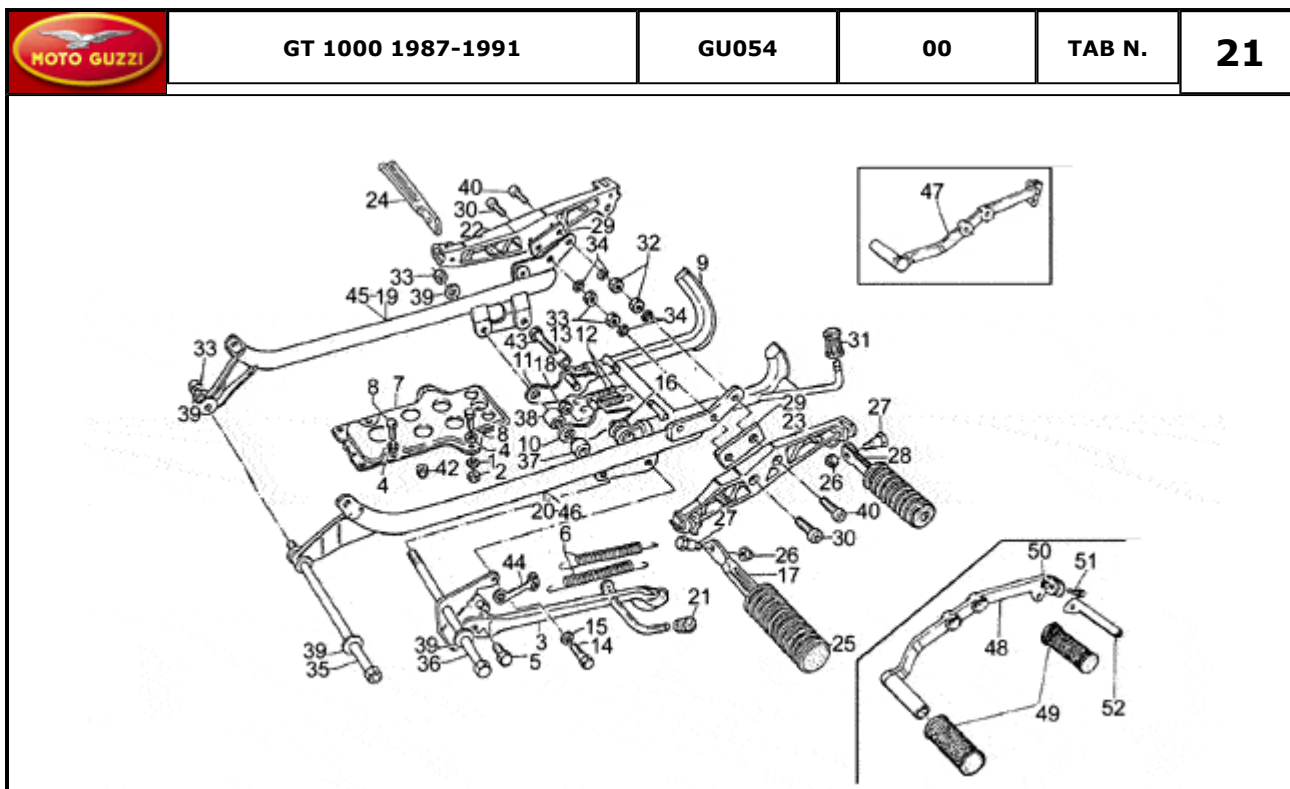

Pos.	Description	Year	I_M	Country	Version	Code	Q.ty	P.Cod.
1	Spring washer	-	-	-	-	GU95021108	2	
2	Nut M8X1,25	-	-	-	-	GU92602208	4	
3	Lateral stand	-	-	-	-	GU28432010	1	
4	Washer	-	-	-	-	GU95004208	7	
5	Pin	-	-	-	-	GU99105129	1	
6	Spring	-	-	-	-	GU17434060	2	
7	Plate	-	-	-	-	GU14418200	1	
8	Hex screw M8X16	-	-	-	-	GU98054416	5	
9	Central stand	-	-	-	-	GU30430310	1	
10	LH plate	-	-	-	-	GU14433200	1	
11	RH plate	-	-	-	-	GU14432900	1	
12	Spring	-	-	-	-	GU18434060	2	
13	LH bush	-	-	-	-	GU14433500	2	
14	Screw	-	-	-	-	GU98052545	1	
15	Washer 10,2x18x2	-	-	-	-	GU95004210	2	
16	Spring washer 19x34x1,5	-	-	-	-	GU14433400	2	
17	LH Foot rests	-	-	-	1A	GU28441810	1	
18	Nut M10X1,5	-	-	-	-	GU92630110	2	
19	RH cradle arm	-	-	-	-	GU17420350	1	
	RH cradle arm	-	-	-	-	v GU28420334	1	
20	LH cradle arm	-	-	-	-	n GU28422110	1	
	LH cradle arm	-	-	-	-	v GU28422134	1	
21	Rubber spacer	-	-	-	-	GU14423800	1	
22	RH foot rest support	-	-	-	1A	GU28443510	1	
23	LH footrest support	-	-	-	1A	GU28446010	1	
24	Front RH footrest	-	-	-	1A	GU28440710	1	
25	Rubber pedal	-	-	-	1A	GU28443201	2	
26	Nut M6x1	-	-	-	1A	GU92630206	4	
27	Screw	-	-	-	1A	GU28442200	4	
28	Rear footrest	-	-	-	1A	GU28442310	2	
29	Plate	-	-	-	-	GU17444250	2	
30	Screw	-	-	-	-	GU98823635	2	
31	Rubber pedal	-	-	-	-	GU13432640	1