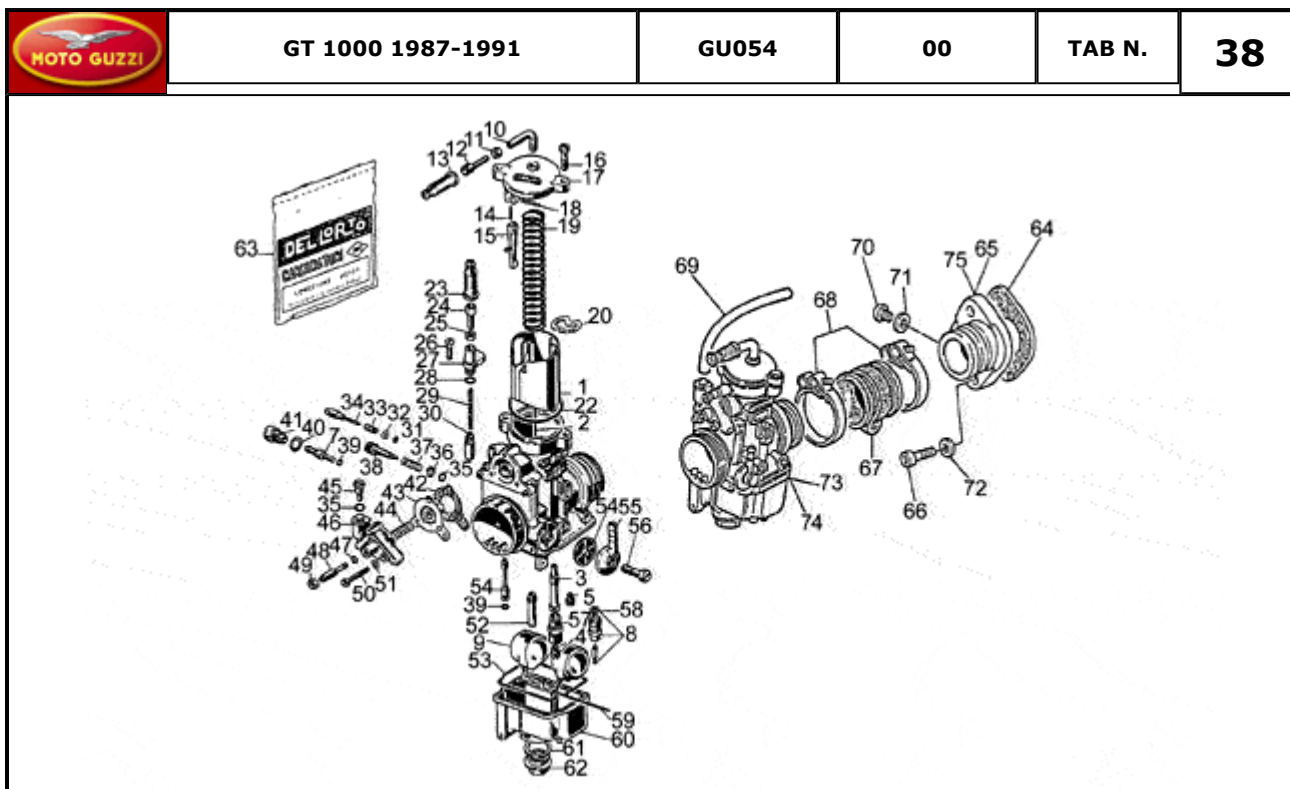

Pos.	Description	Year	I_M	Country	Version	Code	Q.ty	P.Cod.
1	Gas valve 60/3	-	-	-	-	GU30937510	1	
2	Conical pin	-	-	-	-	GU28937750	1	
3	Needle valve AR268	-	-	-	-	GU30935510	1	
4	Main jet 130	-	-	-	-	GU28935711	1	
5	Idle jet 50	-	-	-	-	GU66935910	1	
6	Starter jet 70	-	-	-	-	GU14936050	1	
7	Pump jet 33	-	-	-	-	GU28939050	1	
8	Needle valve 300	-	-	-	-	GU30939110	1	
9	Float	-	-	-	-	GU14933000	1	
10	Pipe	-	-	-	-	GU49938900	1	
11	Nut	-	-	-	DO15	000000	1	
12	Wire tensioner screw	-	-	-	-	GU53937200	1	
13	Throttle cable cap	-	-	-	O1	000000	1	
14	Spring	-	-	-	-	GU14938050	1	
15	Pump control lever	-	-	-	DO16	000000	1	
16	Screw	-	-	-	-	GU14934650	1	
17	Cover	-	-	-	DO17	000000	1	
18	Pin	-	-	-	DO18	000000	1	
19	Spring	-	-	-	DO19	000000	1	
20	Clip	-	-	-	DO20	000000	1	
22	Gasket	-	-	-	O1	000000	1	
23	Starter cable cap	-	-	-	O1	000000	1	
24	Wire tensioner screw	-	-	-	-	GU12937200	1	
25	Nut	-	-	-	-	GU12937300	1	
26	Screw	-	-	-	-	GU13937900	1	
27	Starter device cover	-	-	-	-	GU17937450	1	
28	Gasket	-	-	-	O1	000000	1	
29	Spring	-	-	-	-	GU13937600	1	
30	Starter valve	-	-	-	-	GU13937800	1	
31	Gasket	-	-	-	O1	000000	1	
32	Flat washer	-	-	-	-	GU65933700	1	
33	Spring	-	-	-	-	GU13936300	1	
34	Screw	-	-	-	-	GU30936210	1