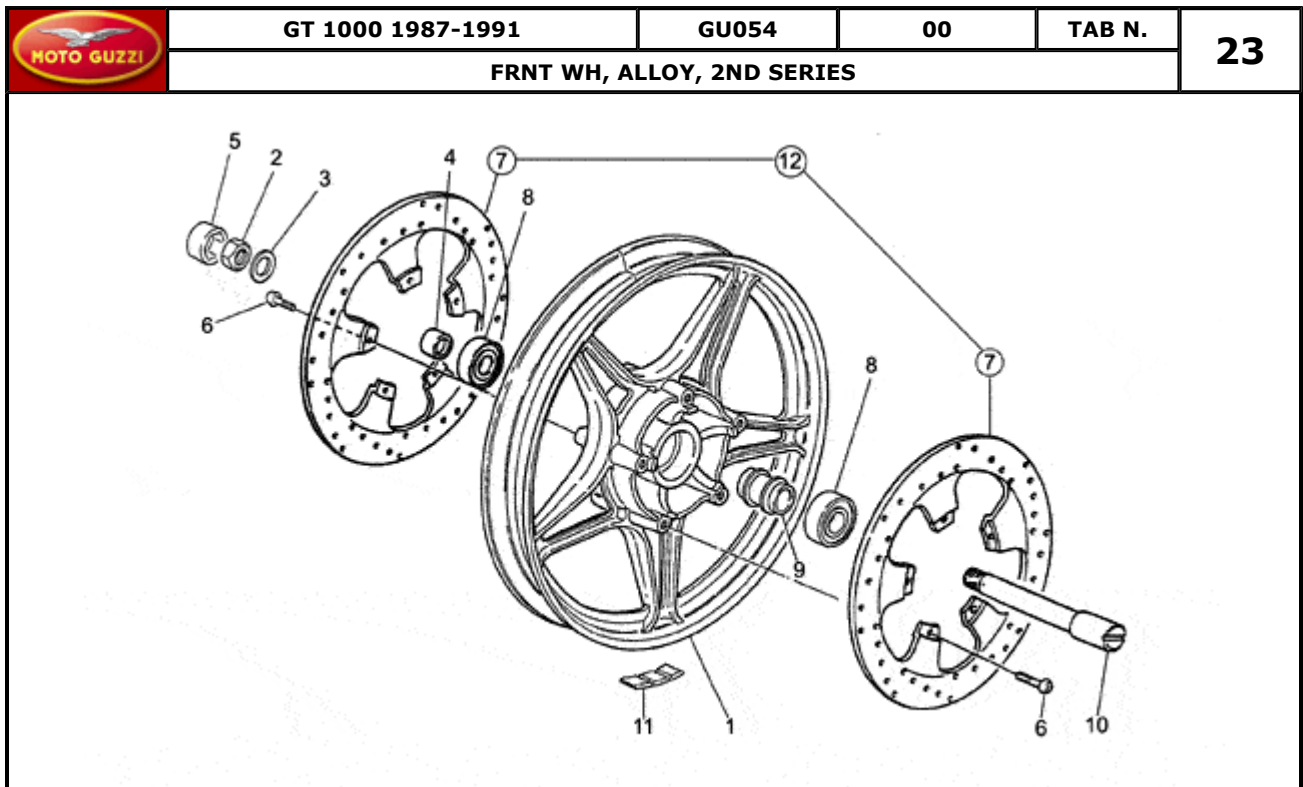

Pos.	Description	Year	I_M	Country	Version	Code	Q.ty	P.Cod.
1	Front wheel, grey	-	-	-	-	GU28610334	1	
2	Nut M16X1,5	-	-	-	-	GU92602516	1	
3	Washer 17X27X2	-	-	-	-	GU95004217	1	
4	Spacer	-	-	-	-	GU17616360	1	
5	Plug	-	-	-	-	GU62616800	1	
6	Screw	-	-	-	-	GU98230825	10	
7	RH front brake disc	-	-	-	29195C	GU28613348	2	
	LH front brake disc	-	-	-	29195C	GU28613347	2	
8	Bearing	-	-	-	-	GU92204221	2	
9	Bearing internal spacer	-	-	-	-	GU17615360	1	
10	Front wheel spindle	-	-	-	-	GU17614160	1	
11	Counterweight	-	-	-	-	GU14616150	1	
12	Front brake disks-pair	-	-	-	29195C	GU28999248	1