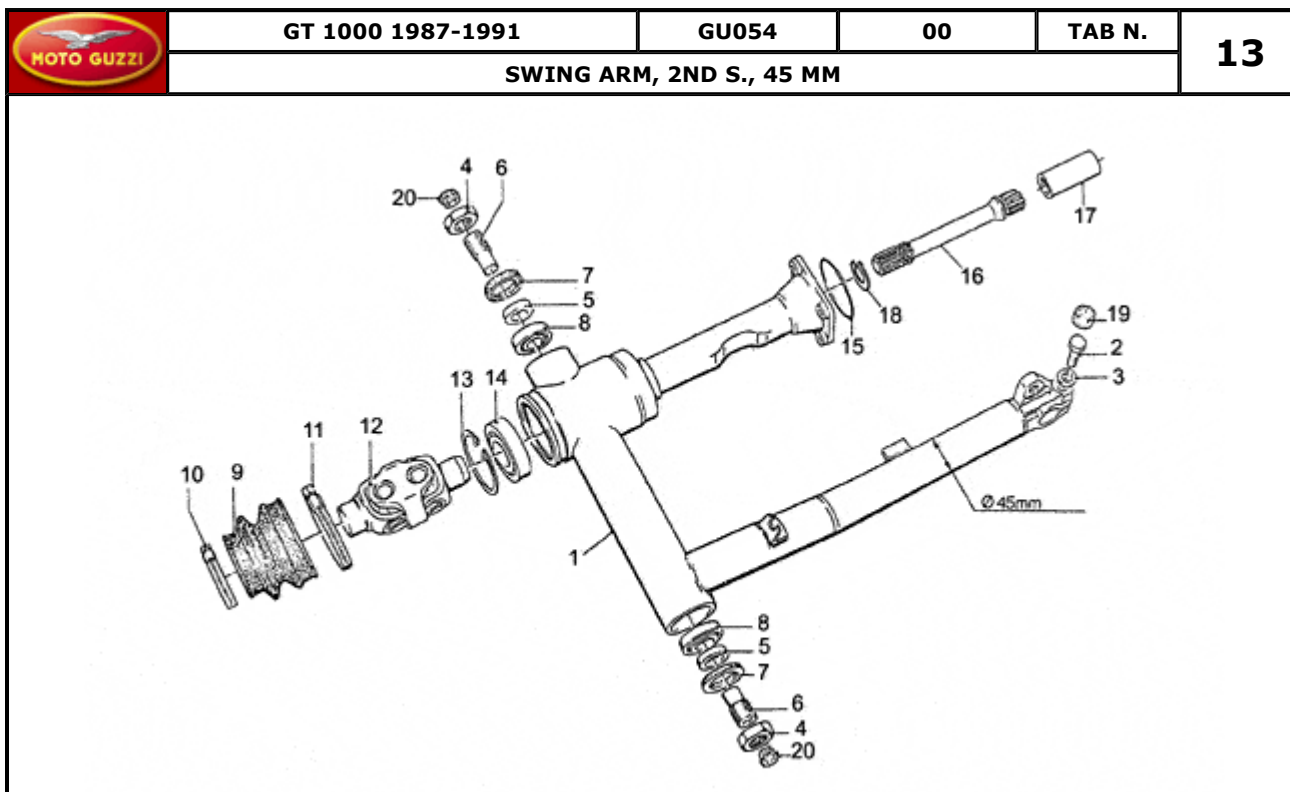

Pos.	Description	Year	I_M_	Country	Version	Code	Q.ty	P.Cod.
1	Swing arm	-	-	-	-	r GU28540234	1	
	Swing arm	-	-	-	-	v GU28540235	1	
	Swing arm	-	-	-	-	n GU28540200	1	
2	Screw	-	-	-	-	GU98052535	1	
3	Washer 10,2x18x2	-	-	-	-	GU95004210	1	
4	Nut	-	-	-	-	GU14547800	2	
5	Spacer	-	-	-	-	GU12547200	2	
6	Pin	-	-	-	-	GU14547001	2	
7	Gasket ring	-	-	-	-	GU90403040	2	
8	Bearing	-	-	-	-	GU92249217	2	
9	Protection collar	-	-	-	-	GU18548000	1	
10	Hose clamp 60x62x10	-	-	-	-	GU93305060	1	
11	Clamp	-	-	-	-	GU93305078	1	
12	Coupling	-	-	-	-	GU30328031	1	
13	Circlip	-	-	-	-	GU90272062	1	
14	Ball bearing 30x62x16	-	-	-	-	GU92204230	1	
15	Gasket 58,42x2,62	-	-	-	-	GU90706584	1	
16	Drive shaft	-	-	-	-	GU28326350	1	
17	Hose	-	-	-	-	GU12327700	1	
18	Snap ring	-	-	-	-	GU90271020	1	
19	Plug	-	-	-	-	GU14498550	1	
20	Plug	-	-	-	-	GU93180105	2