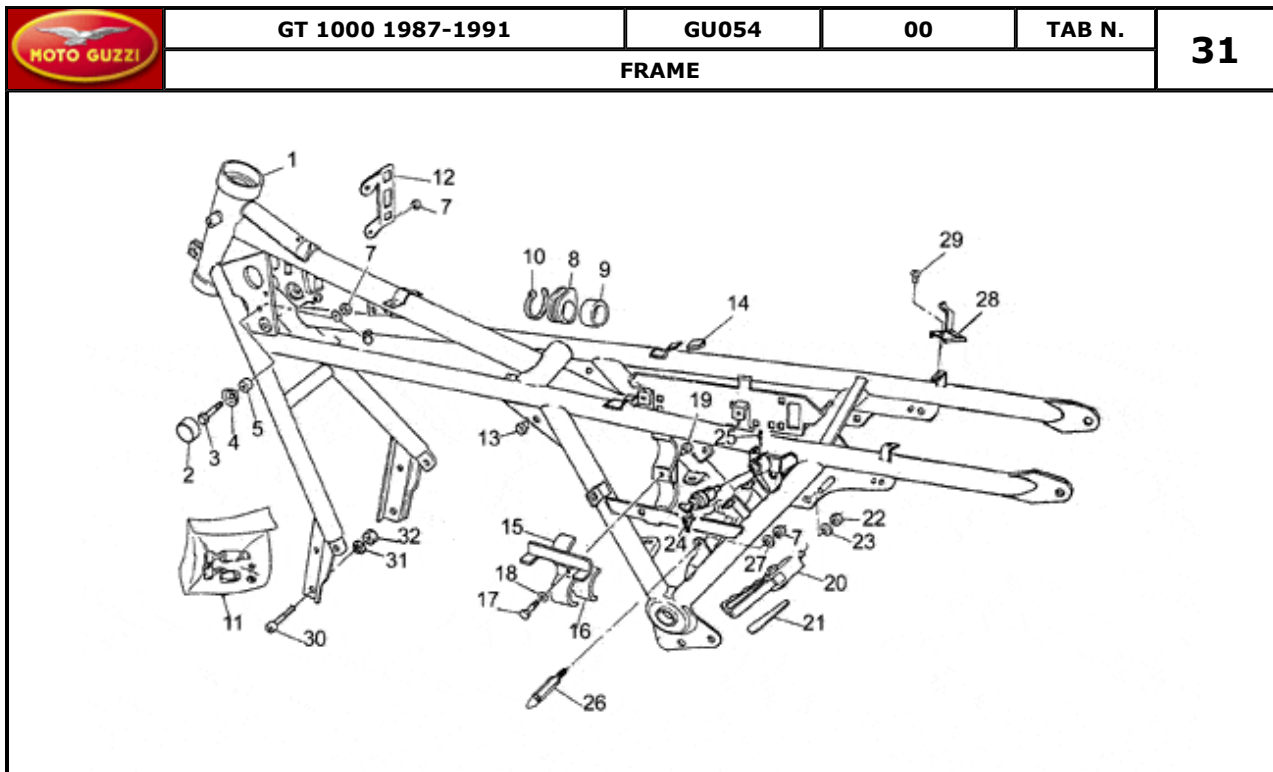

Pos.	Description	Year	I_M	Country	Version	Code	Q.ty	P.Cod.
1	Frame	-	-	-	-	r GU28400134	1	
	Frame	-	-	-	-	v GU28400135	1	
	Frame	-	-	-	-	n GU28400133	1	
2	Drift	-	-	-	-	GU39103400	2	
3	Screw	-	-	-	-	GU98054325	2	
4	Disc	-	-	-	-	GU39103500	2	
5	Spacer	-	-	-	-	GU91180612	2	
6	Washer 6,15x11x0,8	-	-	-	-	GU95004206	2	
7	Nut M6x1	-	-	-	-	GU92630106	6	
8	Rubber spacer	-	-	-	-	GU14109000	2	
9	Drift	-	-	-	-	GU28109040	2	
10	Hose clamp 3,6x20,6	-	-	-	-	GU14609650	4	
11	Steering lock	-	-	-	-	GU28782550	1	
12	RH conn. fixing plate	-	-	-	-	GU28749733	1	
13	Plug	-	-	-	-	GU93180080	4	
14	Rubber spacer	-	-	-	-	GU29461450	2	
15	Plate	-	-	-	-	GU30716710	1	
16	Drift	-	-	-	-	GU29716650	2	
17	Screw	-	-	-	-	GU98054318	1	
18	Special washer	-	-	-	-	GU61013800	1	
19	Drift	-	-	-	-	GU19705900	3	
20	Handle	-	-	-	-	GU30464310	1	
21	Transfer	-	-	-	-	GU30920810	2	
22	Nut	-	-	-	-	GU92630108	1	
23	Washer	-	-	-	-	GU95004208	1	
24	Saddle lock	-	-	-	-	GU28468700	1	
25	Threaded pin	-	-	-	-	GU35782880	1	
26	Stud bolt	-	-	-	-	GU28478550	1	
27	Washer	-	-	-	-	GU95000206	2	
28	U-bolt	-	-	-	-	GU28462333	1	
29	Screw	-	-	-	-	GU98326010	2	
30	Screw	-	-	-	-	GU98621670	2	
31	Notched washer	-	-	-	-	GU95021112	2	
32	Nut	-	-	-	-	GU92602312	2