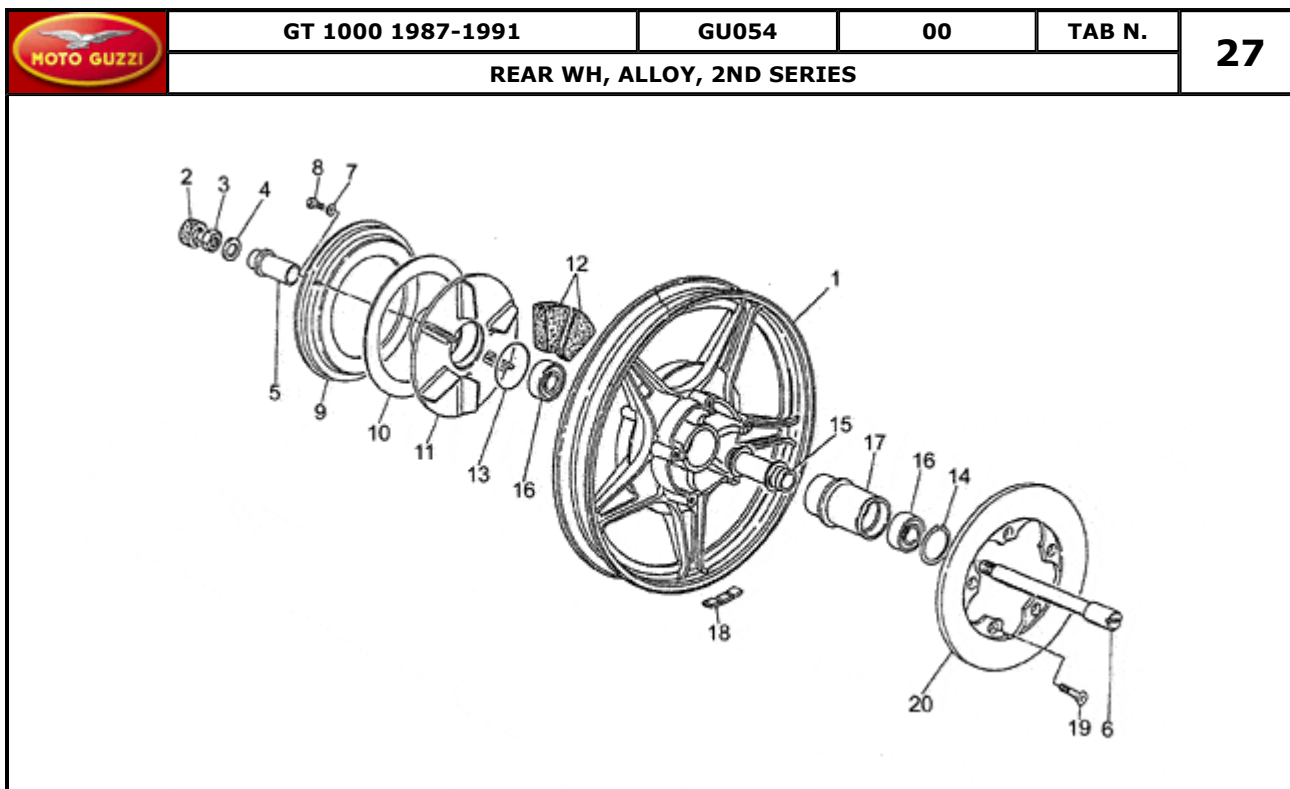

Pos.	Description	Year	I_M	Country	Version	Code	Q.ty	P.Cod.
1	Rear wheel	-	-	-	-	GU28630642	1	
2	Plug	-	-	-	-	GU62616800	1	
3	Nut M6X1,5	-	-	-	-	GU92602316	1	
4	Washer	-	-	-	-	GU14634400	1	
5	Spacer	-	-	-	-	GU17634150	1	
6	Rear wheel spindle	-	-	-	-	GU28633300	1	
7	Spring washer 8x15x0,3	-	-	-	-	GU61270300	3	
8	Hex screw M6X20	-	-	-	-	GU98054320	3	
9	Flange	-	-	-	-	GU14335650	1	
10	Ring	-	-	-	-	GU14335350	1	
11	Flexible coupling disc	-	-	-	-	GU14335203	1	
12	Rubber cush drive hub	-	-	-	-	GU01336800	12	
13	O-ring	-	-	-	-	GU90706490	1	
14	Circlip	-	-	-	-	GU90271055	1	
15	Bearing internal spacer	-	-	-	-	GU14634050	1	
16	Ball bearing 20X47X14	-	-	-	-	GU92204220	2	
17	Hub	-	-	-	-	GU14632250	1	
18	Counterweight	-	-	-	-	GU14616150	2	
19	Screw	-	-	-	-	GU98250825	5	
20	Brake disc	-	-	-	-	GU28635734	1