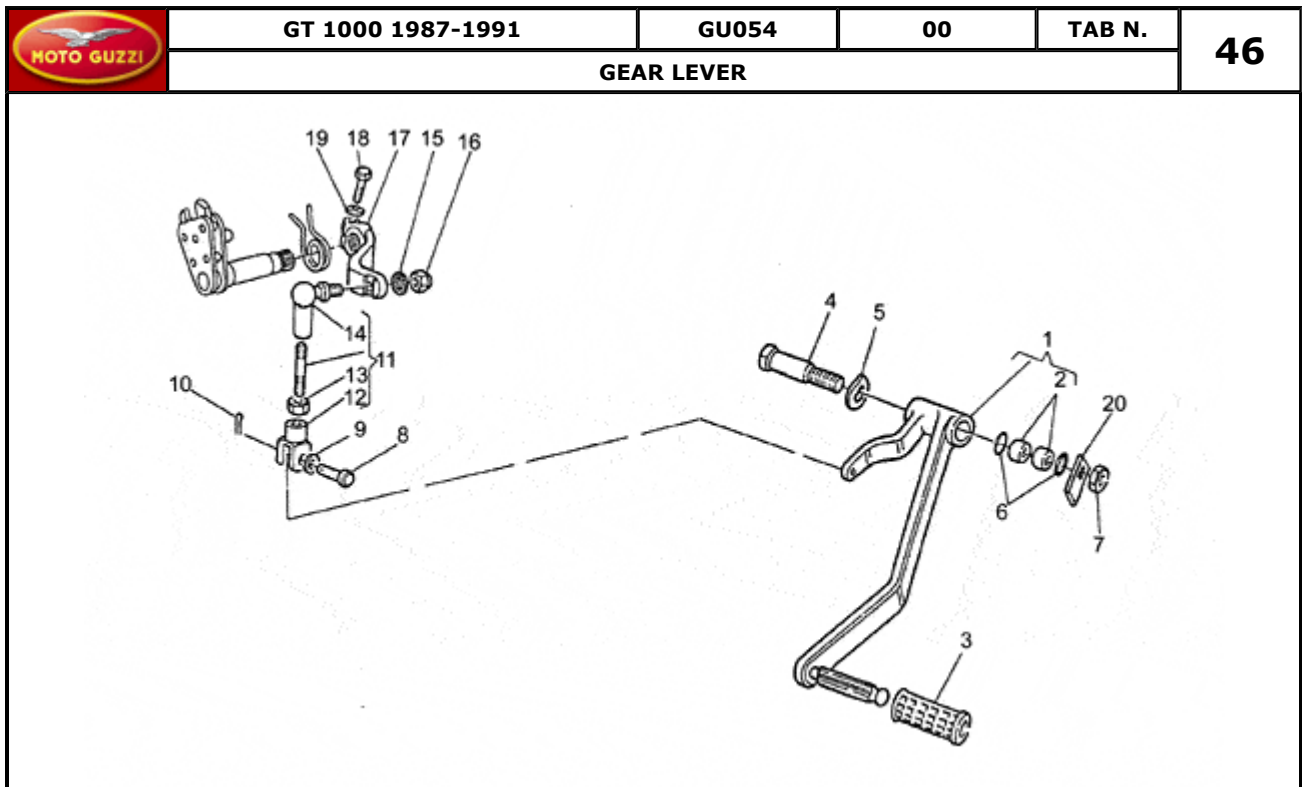

Pos.	Description	Year	I_M_	Country	Version	Code	Q.ty	P.Cod.
1	Gear lever	-	-	-	-	GU30250810	1	
2	Bush	-	-	-	-	GU28252010	2	
3	Rubber spacer	-	-	-	-	GU14251001	1	
4	Screw	-	-	-	-	GU30252360	1	
5	Washer	-	-	-	-	GU95100409	1	
6	O-ring	-	-	-	-	GU90706108	2	
7	Nut	-	-	-	-	GU92701120	1	
8	Pin	-	-	-	-	GU95770265	1	
9	Washer	-	-	-	-	GU95129110	1	
10	Split pin	-	-	-	-	GU95500222	1	
11	Change gear tie rod compl.	-	-	-	-	GU28257845	1	
12	Fork	-	-	-	-	GU12626800	1	
13	Nut	-	-	-	-	GU92602206	1	
14	Fork	-	-	-	-	GU28258160	1	
15	Special washer	-	-	-	-	GU61013800	1	
16	Nut M6x1	-	-	-	-	GU92630106	1	
17	Lever	-	-	-	-	GU18258201	1	
18	Screw	-	-	-	-	GU98052325	1	
19	Notched washer	-	-	-	-	GU95021106	1	
20	Safety plate	-	-	-	-	GU95184014	1