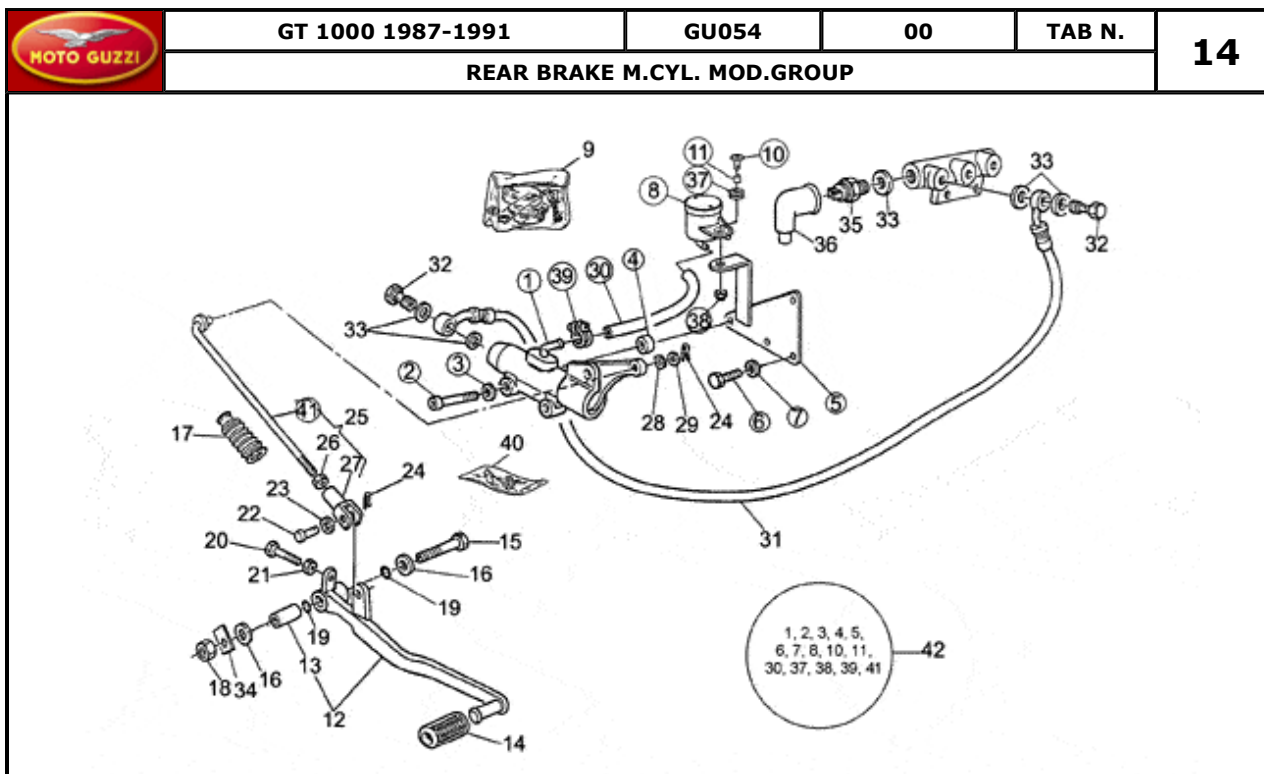

Pos.	Description	Year	I_M_	Country	Version	Code	Q.ty	P.Cod.
1	Rear master cylinder	-	-	-	-	GU30666960	1	
2	Screw	-	-	-	-	GU98622345	2	
3	Washer 6,4x10x0,7	-	-	-	-	GU14217901	2	
4	Spacer	-	-	-	-	GU91180718	2	
5	Support plate	-	-	-	-	GU28666748	1	
6	Hex screw M8X16	-	-	-	-	GU98054416	2	
7	Washer 8,4X13X0,8	-	-	-	-	GU14615901	2	
8	Brake oil tank	-	-	-	-	GU30665000	1	
9	Tank cover	-	-	-	-	GU30661100	1	
10	Screw	-	-	-	-	GU98230616	1	
11	Spacer	-	-	-	-	GU91180607	1	
12	Brake lever	-	-	-	-	GU28676548	1	
13	Bush	-	-	-	-	GU28252010	1	
14	Rubber spacer	-	-	-	-	GU14251001	1	
15	Screw	-	-	-	-	GU30252360	1	
16	Washer	-	-	-	-	GU95100409	2	
17	Cap	-	-	-	-	GU17093850	1	
18	Nut	-	-	-	-	GU92701120	1	
19	O-ring	-	-	-	-	GU90706108	2	
20	Hex screw M6X20	-	-	-	-	GU98054320	1	
21	Nut	-	-	-	-	GU92602206	1	
22	Pin	-	-	-	-	GU95770265	1	
23	Washer	-	-	-	-	GU95129110	1	
24	Split pin	-	-	-	-	GU95500222	2	
25	Change gear tie rod compl.	-	-	-	-	GU28675048	1	
26	Nut	-	-	-	-	GU92700073	1	
27	Fork	-	-	-	-	GU95740175	1	
28	Spring washer	-	-	-	-	GU95129130	1	
29	Washer 7,5x13x1	-	-	-	-	GU95100173	1	
30	Rear brake hose	-	-	-	-	GU00823950050	1	
31	Divider-pump pipe	-	-	-	-	GU28658500	1	
32	Oil pipe screw *	-	-	-	-	GU95990028	2	
33	Gasket	-	-	-	-	GU25656100	5	
34	Safety plate	-	-	-	-	GU95184014	1