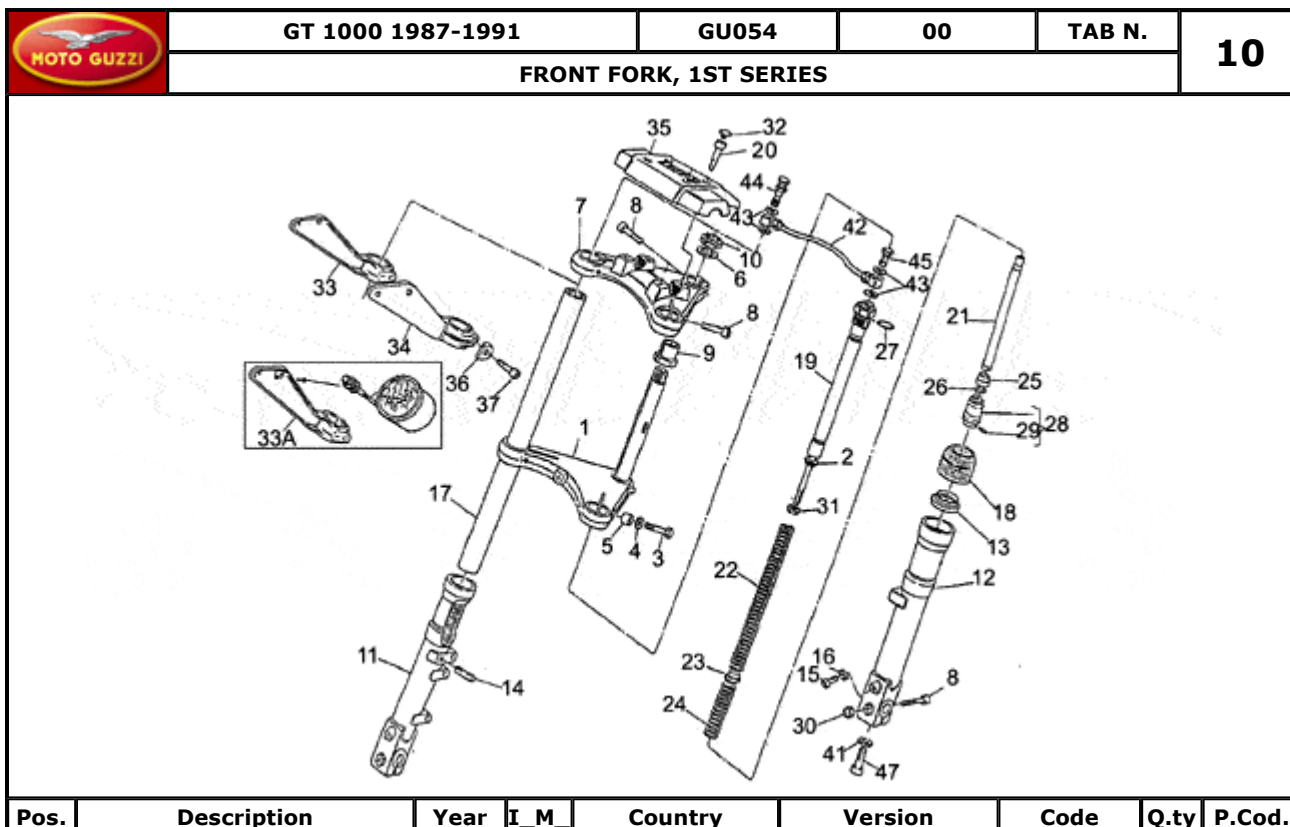

Pos.	Description	Year	I_M	Country	Version	Code	Q.ty	P.Cod.
1	Lower plate	-	-	-	-	GU28494033	1	
2	Nylon washer	-	-	-	-	GU18526560	2	
3	Hex socket screw M10x60	-	-	-	-	GU98620560	2	
4	Washer 10,2x18x2	-	-	-	-	GU95004210	2	
5	Spacer	-	-	-	-	GU91181110	2	
6	Stem plug washer	-	-	-	-	GU18513560	1	
7	Upper plate	-	-	-	-	GU28493133	1	
8	Screw M10X40	-	-	-	-	GU98620540	5	
9	Steering lock bush	-	-	-	-	GU18516660	1	
10	Plug	-	-	-	-	GU18513460	1	
11	RH sleeve	-	-	-	-	GU28522533	1	
12	LH sleeve	-	-	-	-	GU28522633	1	
13	Oil seal	-	-	-	-	GU90403449	2	
14	Stud bolt	-	-	-	-	GU96508021	4	
15	Screw	-	-	-	-	GU98622312	2	
16	Washer 6,25x10x1,5	-	-	-	-	GU95100116	2	
17	Sleeve	-	-	-	-	GU63525400	2	
18	Dust cover	-	-	-	-	GU14524500	2	
19	Fork shock absorber	-	-	-	-	GU29526400	2	
20	Screw M8X35	-	-	-	-	GU98620435	4	
21	Pipe	-	-	-	-	GU14527800	2	
22	Spring	-	-	-	-	GU18526960	2	
23	Spacer	-	-	-	-	GU18527960	2	
24	Return spring	-	-	-	-	GU18526660	2	
25	Fork pump ring	-	-	-	-	GU14527900	2	
26	Circlip	-	-	-	-	GU90271014	2	
27	Gasket ring	-	-	-	-	GU90706238	2	
28	Cup	-	-	-	-	GU29527400	2	
29	Dowel	-	-	-	-	GU95510308	2	
30	Nut	-	-	-	-	GU92781100	2	
31	Nut	-	-	-	-	GU92602308	2	
32	Plug	-	-	-	-	GU23943410	6	
33	RH support	-	-	-	-	GU23496110	1