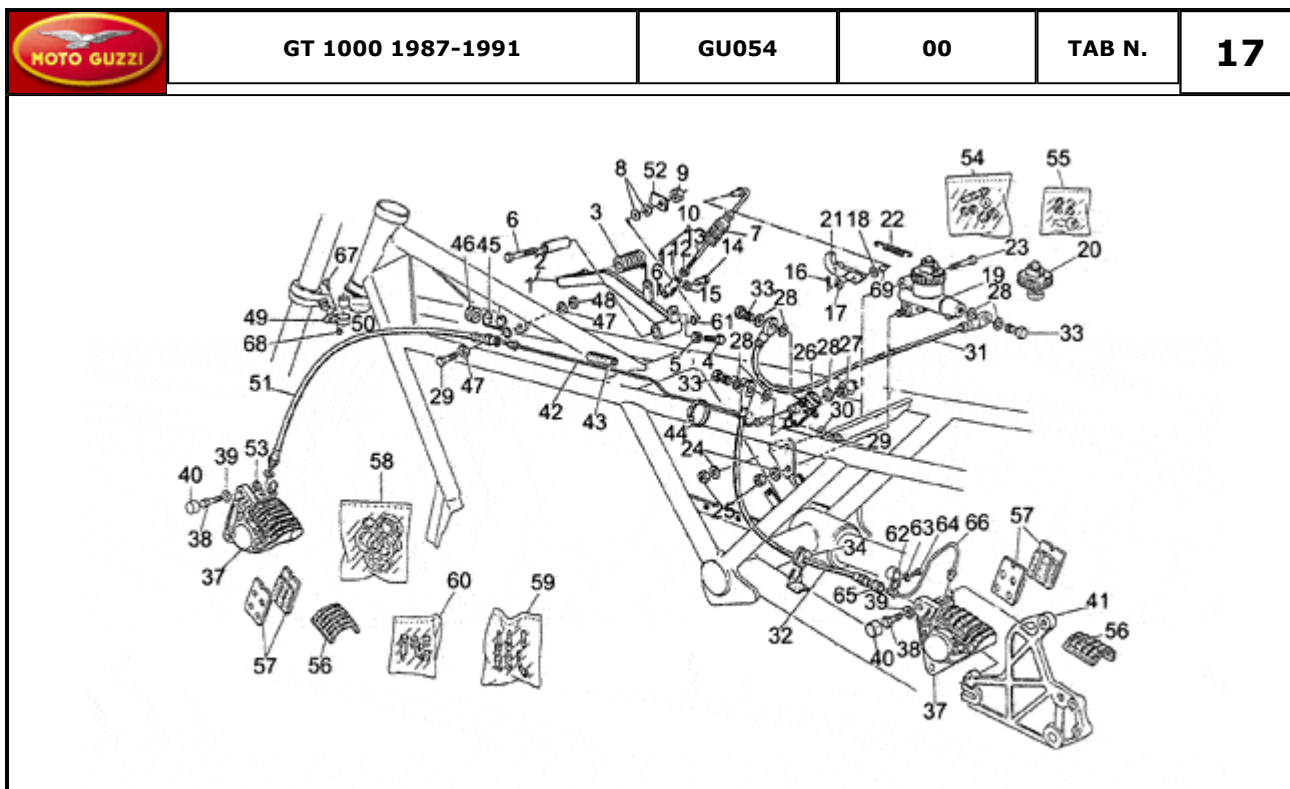

Pos.	Description	Year	I_M	Country	Version	Code	Q.ty	P.Cod.
1	Brake lever+bush	-	-	-	-	GU30676510	1	
2	Bush	-	-	-	-	GU28252010	1	
3	Rubber spacer	-	-	-	-	GU14251001	1	
4	Hex screw M6X20	-	-	-	-	GU98054320	1	
5	Nut	-	-	-	-	GU92602206	1	
6	Pin	-	-	-	-	GU17252350	1	
7	Cap	-	-	-	-	GU17093850	1	
8	Washer	-	-	-	-	GU95100409	2	
9	Nut	-	-	-	-	GU92701120	1	
10	Change gear tie rod compl.	-	-	-	-	GU17675050	1	
11	Fork	-	-	-	-	GU95740175	1	
12	Nut	-	-	-	-	GU92700073	1	
13	Tie rod	-	-	-	-	GU17675150	1	
14	Pin	-	-	-	-	GU95770265	1	
15	Washer	-	-	-	-	GU95129110	1	
16	Split pin	-	-	-	-	GU95500222	2	
17	Washer 7,5x13x1	-	-	-	-	GU95100173	1	
18	Spring washer	-	-	-	-	GU95129130	1	
19	Rear master cylinder	-	-	-	02699N-E- O2	GU29667000	1	
20	Pump cover	-	-	-	-	GU18667450	1	
21	Pump control lever	-	-	-	-	GU17667551	1	
22	Spring	-	-	-	-	GU17667651	1	
23	Screw M8X40	-	-	-	-	GU98620440	1	
24	Spring washer	-	-	-	-	GU95021108	2	
25	Nut M8X1,25	-	-	-	-	GU92602208	2	
26	Valve	-	-	-	-	GU28668533	1	
27	Switch	-	-	-	-	GU63657000	1	
28	Gasket	-	-	-	-	GU25656100	9	
29	Special washer	-	-	-	-	GU61013800	3	
30	Washer	-	-	-	-	GU95000206	2	
31	Pipe	-	-	-	-	GU28658560	1	
32	Pipe	-	-	-	-	GU17657550	1