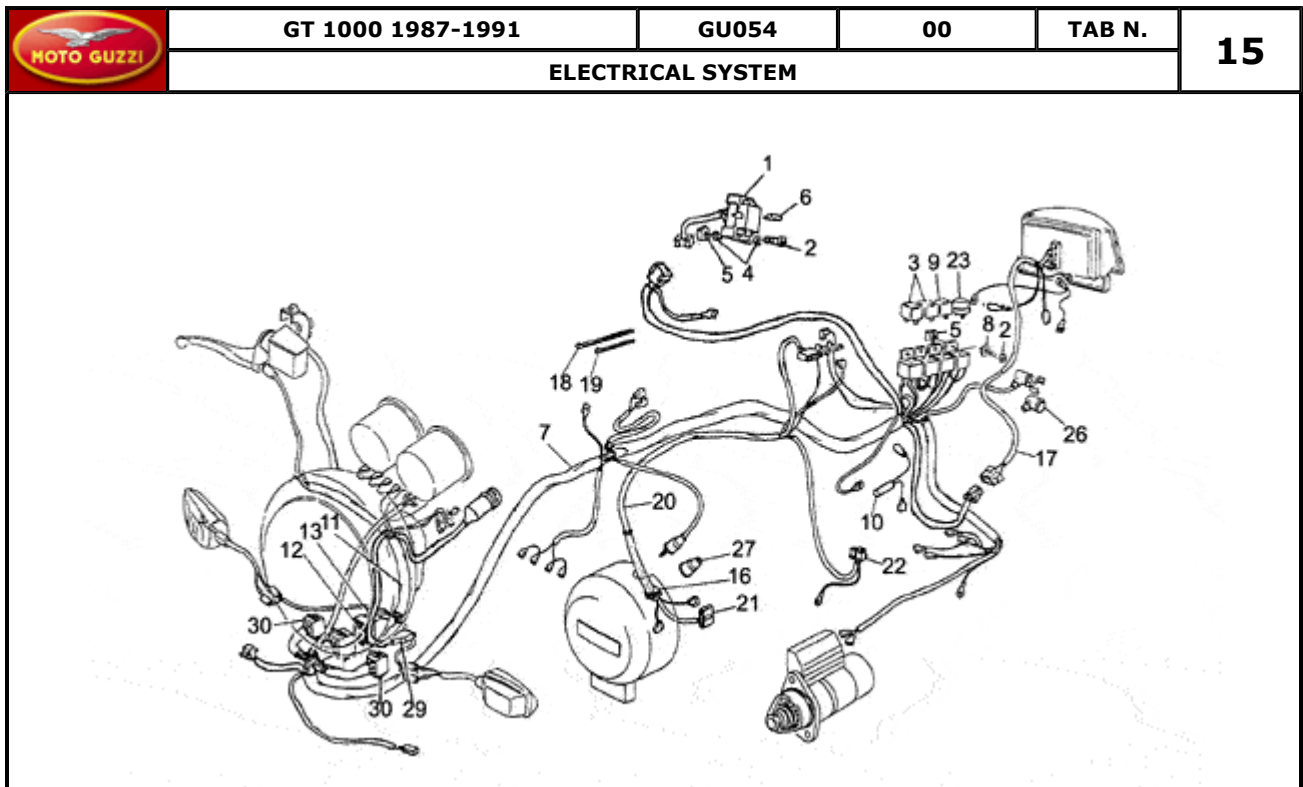

Pos.	Description	Year	I_M	Country	Version	Code	Q.ty	P.Cod.
1	Fuse holder box	-	-	-	-	GU27743050	1	
2	Screw	-	-	-	-	GU98202516	4	
3	Siren relay	-	-	-	B	GU28732560	2	
	Starting relay	-	-	-	V	GU30732510	2	
4	Washer 5,25x14x1,5	-	-	-	-	GU95100059	2	
5	Captive nut	-	-	-	-	GU92660501	4	
6	Fuse 15A	-	-	-	-	GU28742560	6	
7	Electrical system	-	-	-	1A-M	GU29747150	1	
	Electrical system	-	-	-	2A-CP	GU29747170	1	
	Electrical system	-	-	-	3A-CE	GU29747171	1	
8	Washer	-	-	-	-	GU95004205	2	
9	Lateral stand switch	-	-	-	-	GU29732550	1	
10	Resistance	-	-	-	-	GU28727200	1	
11	Dashboard cable	-	-	-	3A-C	GU28747235	1	
	Dashboard cable	-	-	-	2A	GU28747234	1	
	Dashboard cable	-	-	-	1A	GU28747233	1	
12	Connector 15 vie	-	-	-	-	GU14756251	1	
13	Cap	-	-	-	-	GU17756000	1	
16	Rubber spacer	-	-	-	-	GU19007700	1	
17	Taillight wiring harn.	-	-	-	-	GU28747333	1	
18	Hose clamp 3,6x20,6	-	-	-	-	GU14609650	1	
19	Hose clamp 2,4x92	-	-	-	-	GU49609601	1	
20	Alternator-regulator wiring	-	-	-	-	GU28726333	1	
21	Connector 3 vie	-	-	-	-	GU61712500	2	
22	Connector	-	-	-	-	GU61712600	1	
23	Flasher unit	-	-	-	-	GU17750520	1	
26	Cap	-	-	-	-	GU12735100	1	
27	Cap	-	-	-	-	GU12717600	1	
29	Cap	-	-	-	-	GU17756060	1	
30	Connector 9 vie	-	-	-	-	GU65723001	2